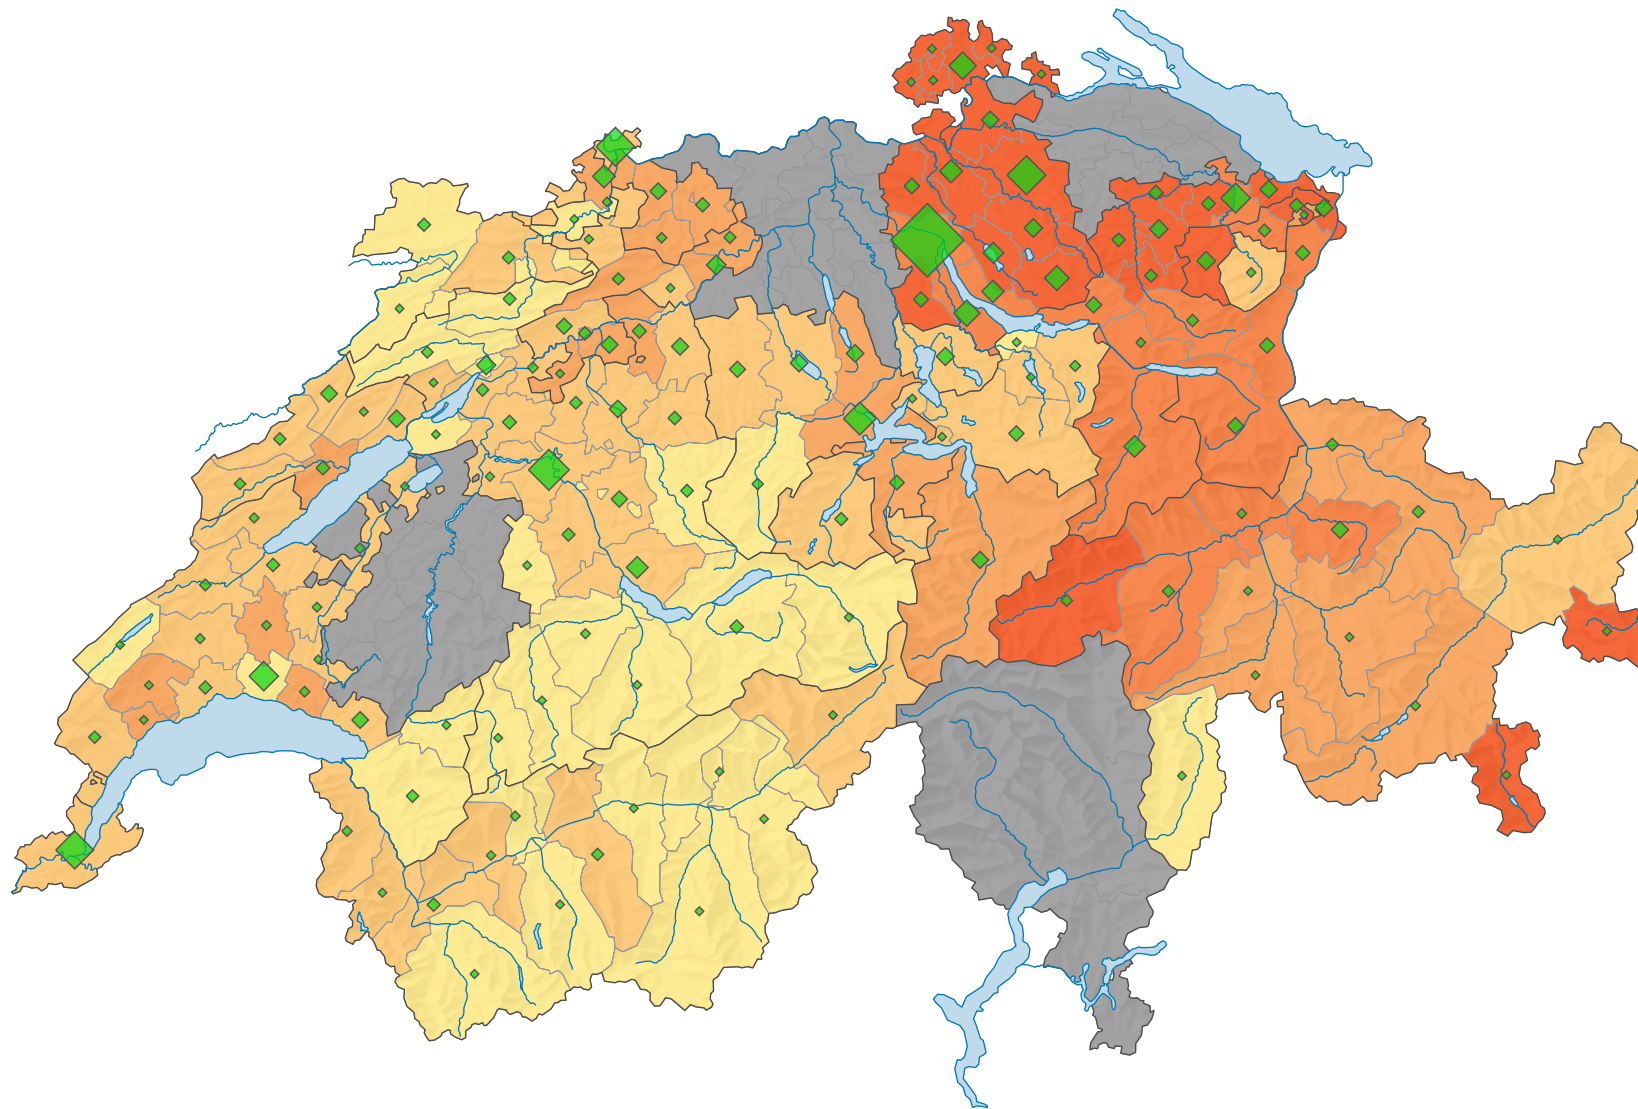

# Stimmbeteiligung, Abstimmung vom 06.07.1952

## Stimmbeteiligung, in %

keine Daten (siehe Glossar) (\*)

Schweiz: 44,2

## Anzahl Stimmende

Schweiz: 627 396

Symbole mit einem Wert unter 1 000 wurden zur besseren Lesbarkeit visuell vergrössert dargestellt.

0 35 70 km

Raumgliederung:  
Bezirke