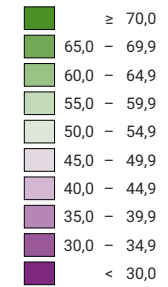

**Ja-Stimmenanteil, in %**

keine Daten (siehe Glossar) (\*)

Schweiz: 42,0

**Anzahl gültige Stimmen**

Total: 609 717

Symbole mit einem Wert unter 500 wurden zur besseren Lesbarkeit visuell vergrößert dargestellt.