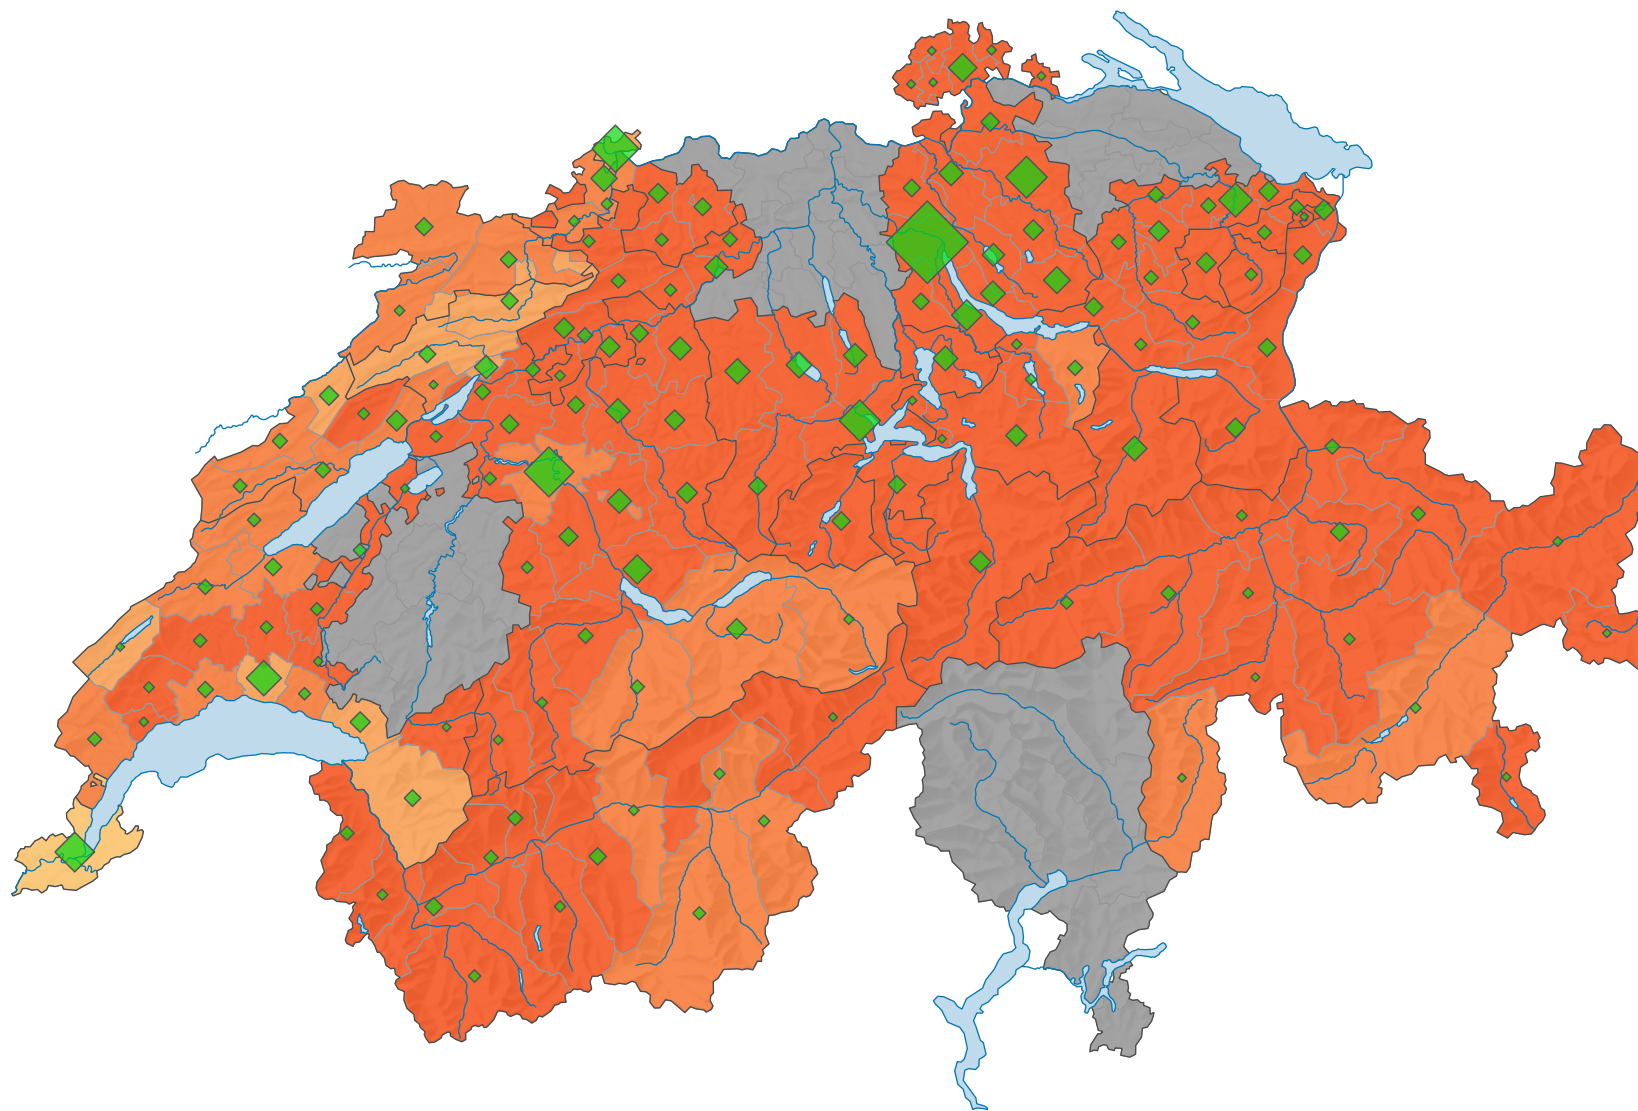

# Stimmbeteiligung, Abstimmung vom 30.03.1952

## Stimmbeteiligung, in %

keine Daten (siehe Glossar) (\*)

Schweiz: 64,2

## Anzahl Stimmente

Schweiz: 909 840

Symbole mit einem Wert unter 1 000 wurden zur besseren Lesbarkeit visuell vergrössert dargestellt.

0 35 70 km

Raumgliederung:  
Bezirke