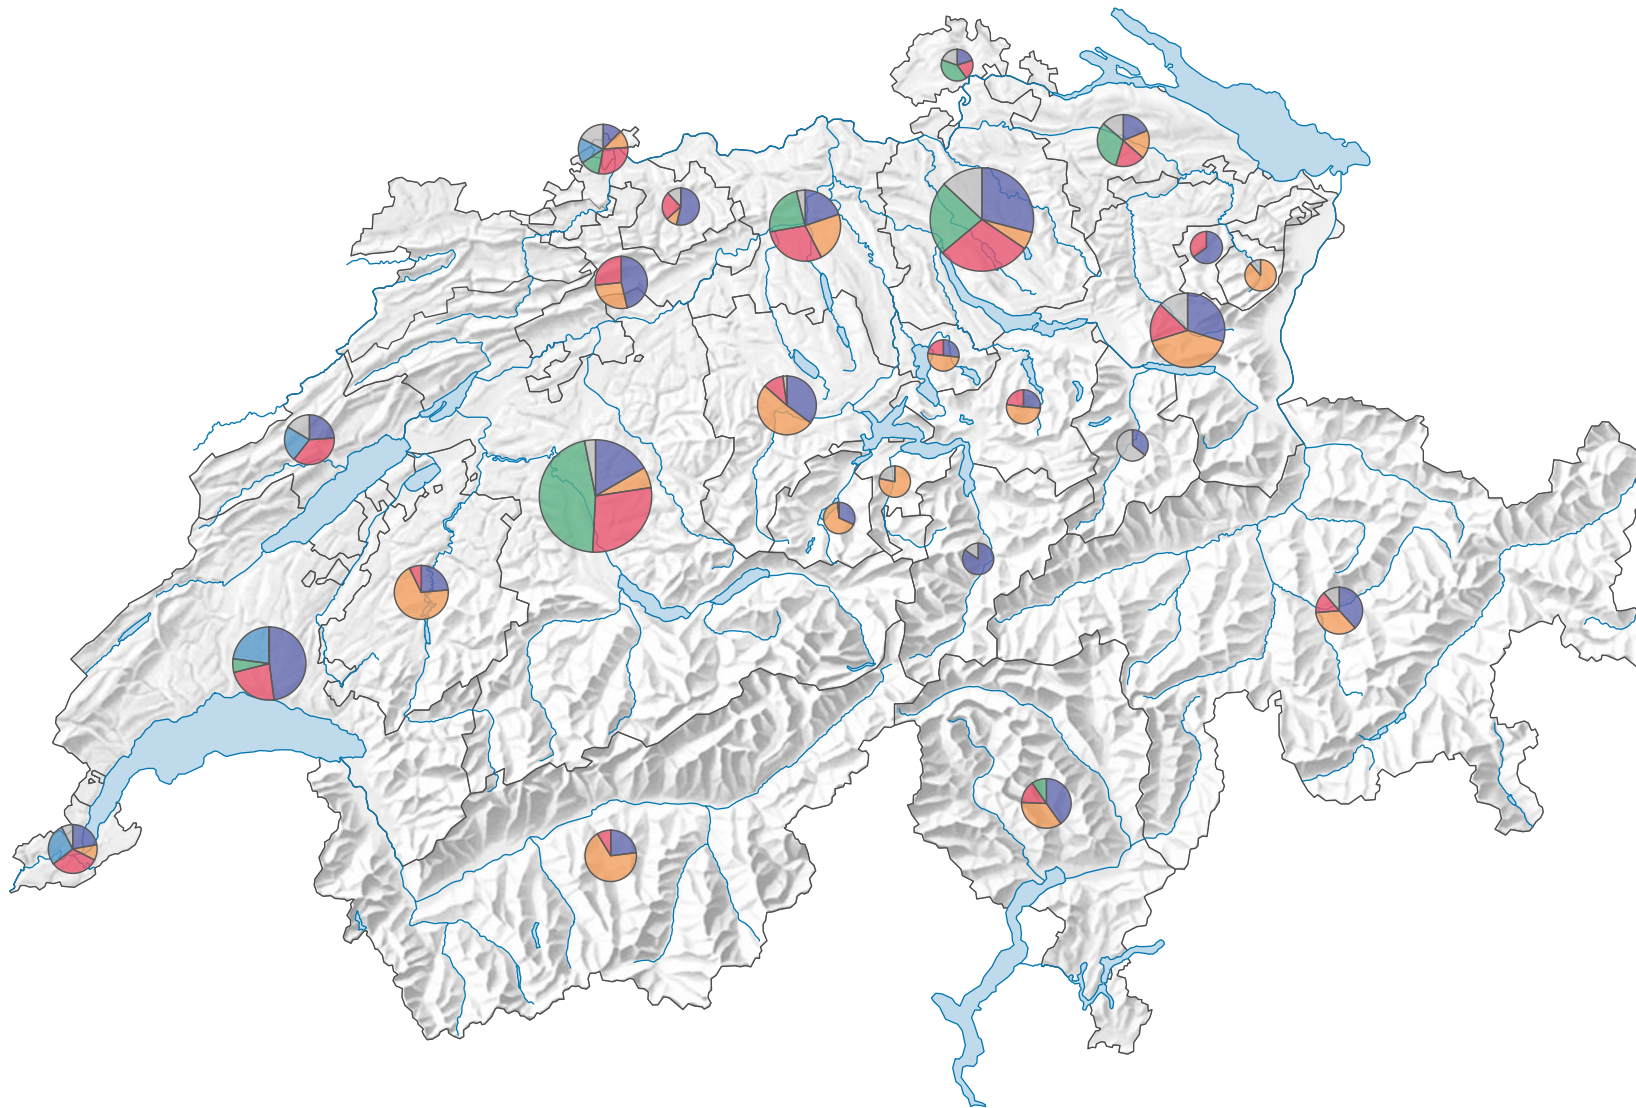

# Part des suffrages des partis les plus importants, en 1922

## Nombre d'électeurs

Total: 734 404

Pour des raisons de lisibilité, la taille des symboles ayant une valeur inférieure à 10 000 a été augmentée.

## Parti

0 35 70 km

Niveau géographique:  
Cantons