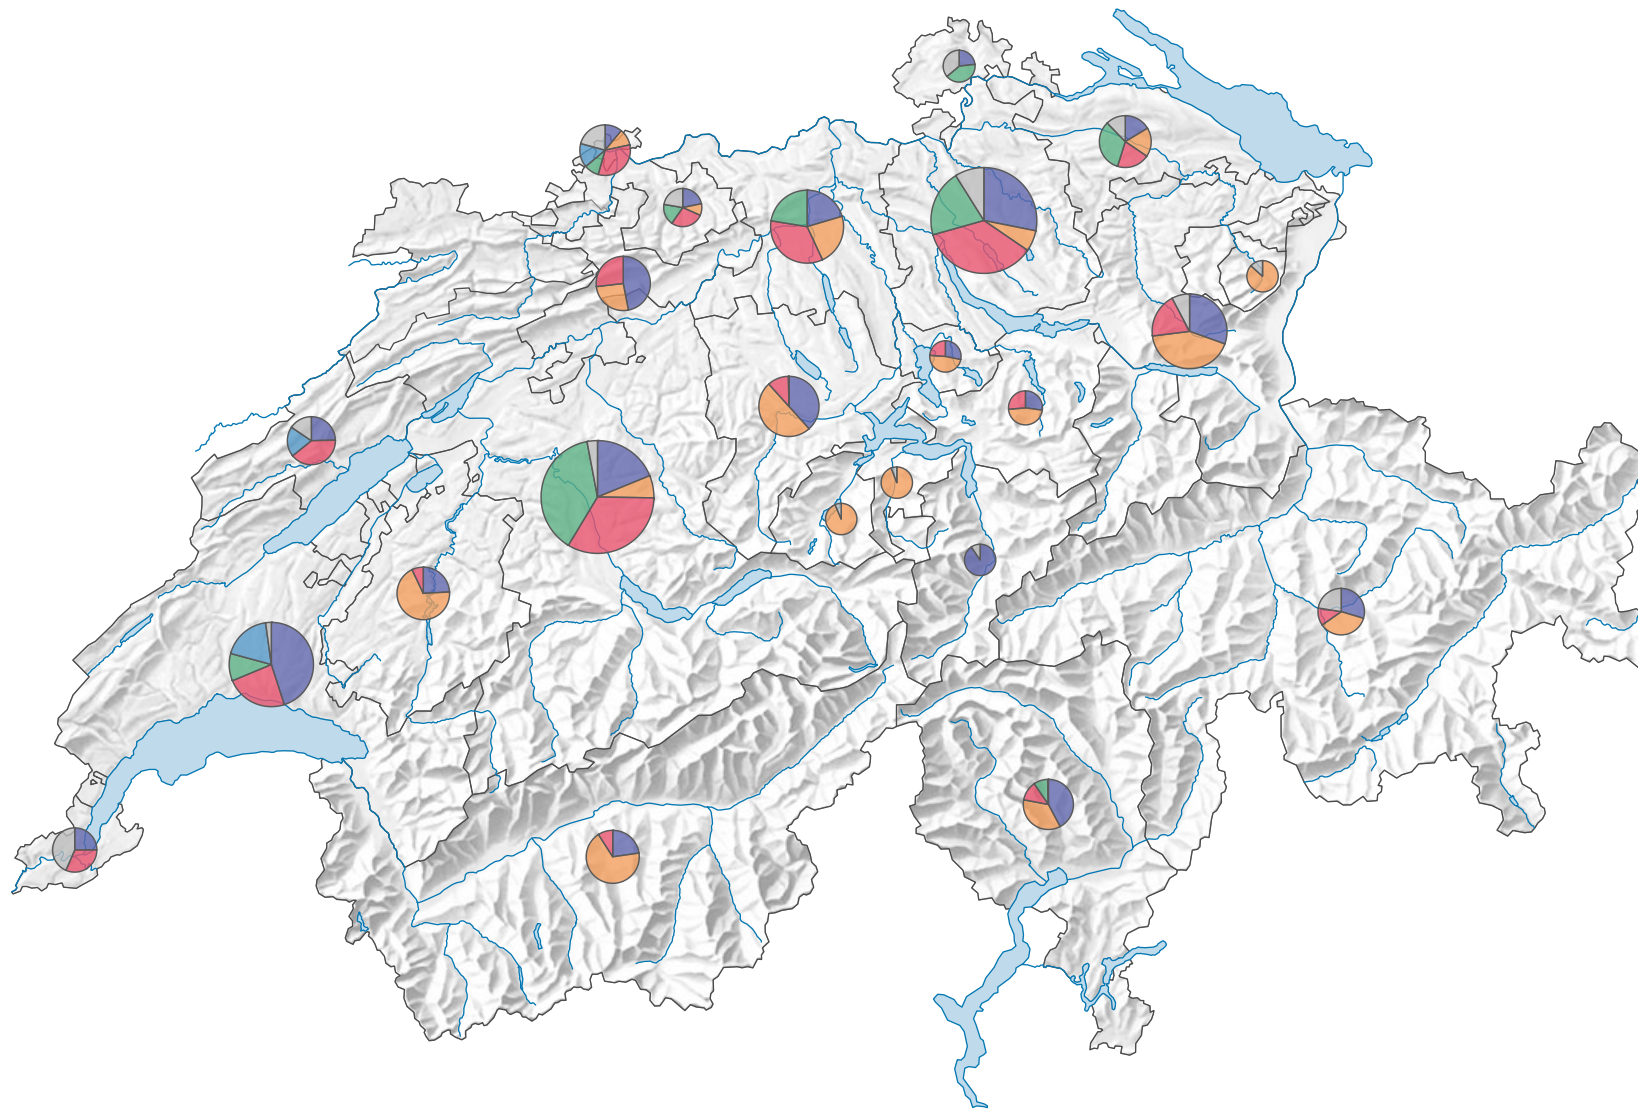

Part des suffrages des partis les plus importants, en 1925

Nombre d'électeurs

Total: 743 679

Pour des raisons de lisibilité, la taille des symboles ayant une valeur inférieure à 10 000 a été augmentée.

Parti

0 35 70 km

Niveau géographique:
Cantons