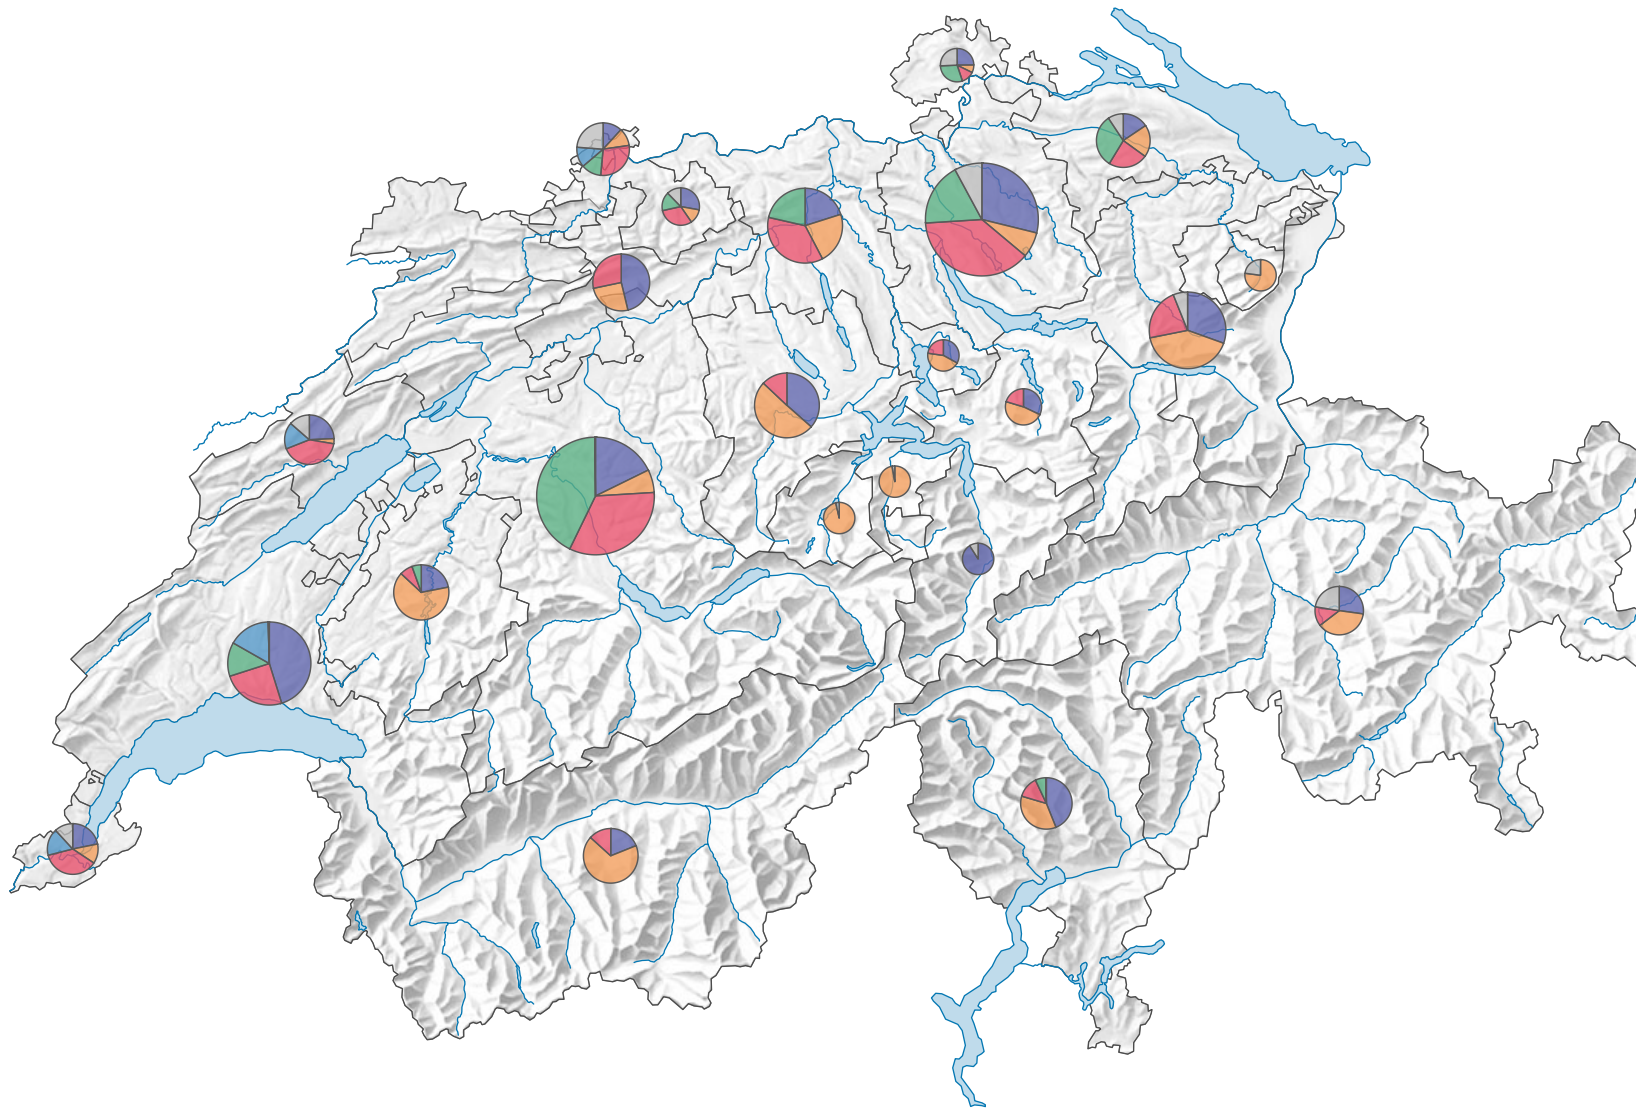

Part des suffrages des partis les plus importants, en 1928

Nombre d'électeurs

Total: 804 607

Pour des raisons de lisibilité, la taille des symboles ayant une valeur inférieure à 10 000 a été augmentée.

Parti

0 35 70 km

Niveau géographique:
Cantons