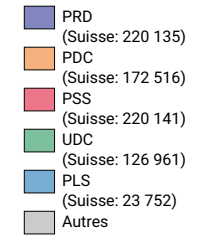

Part des suffrages des partis les plus importants, en 1928

Nombre d'électeurs

Total: 804 607

Pour des raisons de lisibilité, la taille des symboles ayant une valeur inférieure à 10 000 a été augmentée.

Parti