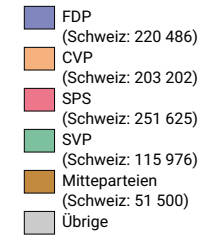

Partei

Raumgliederung:
Kantone