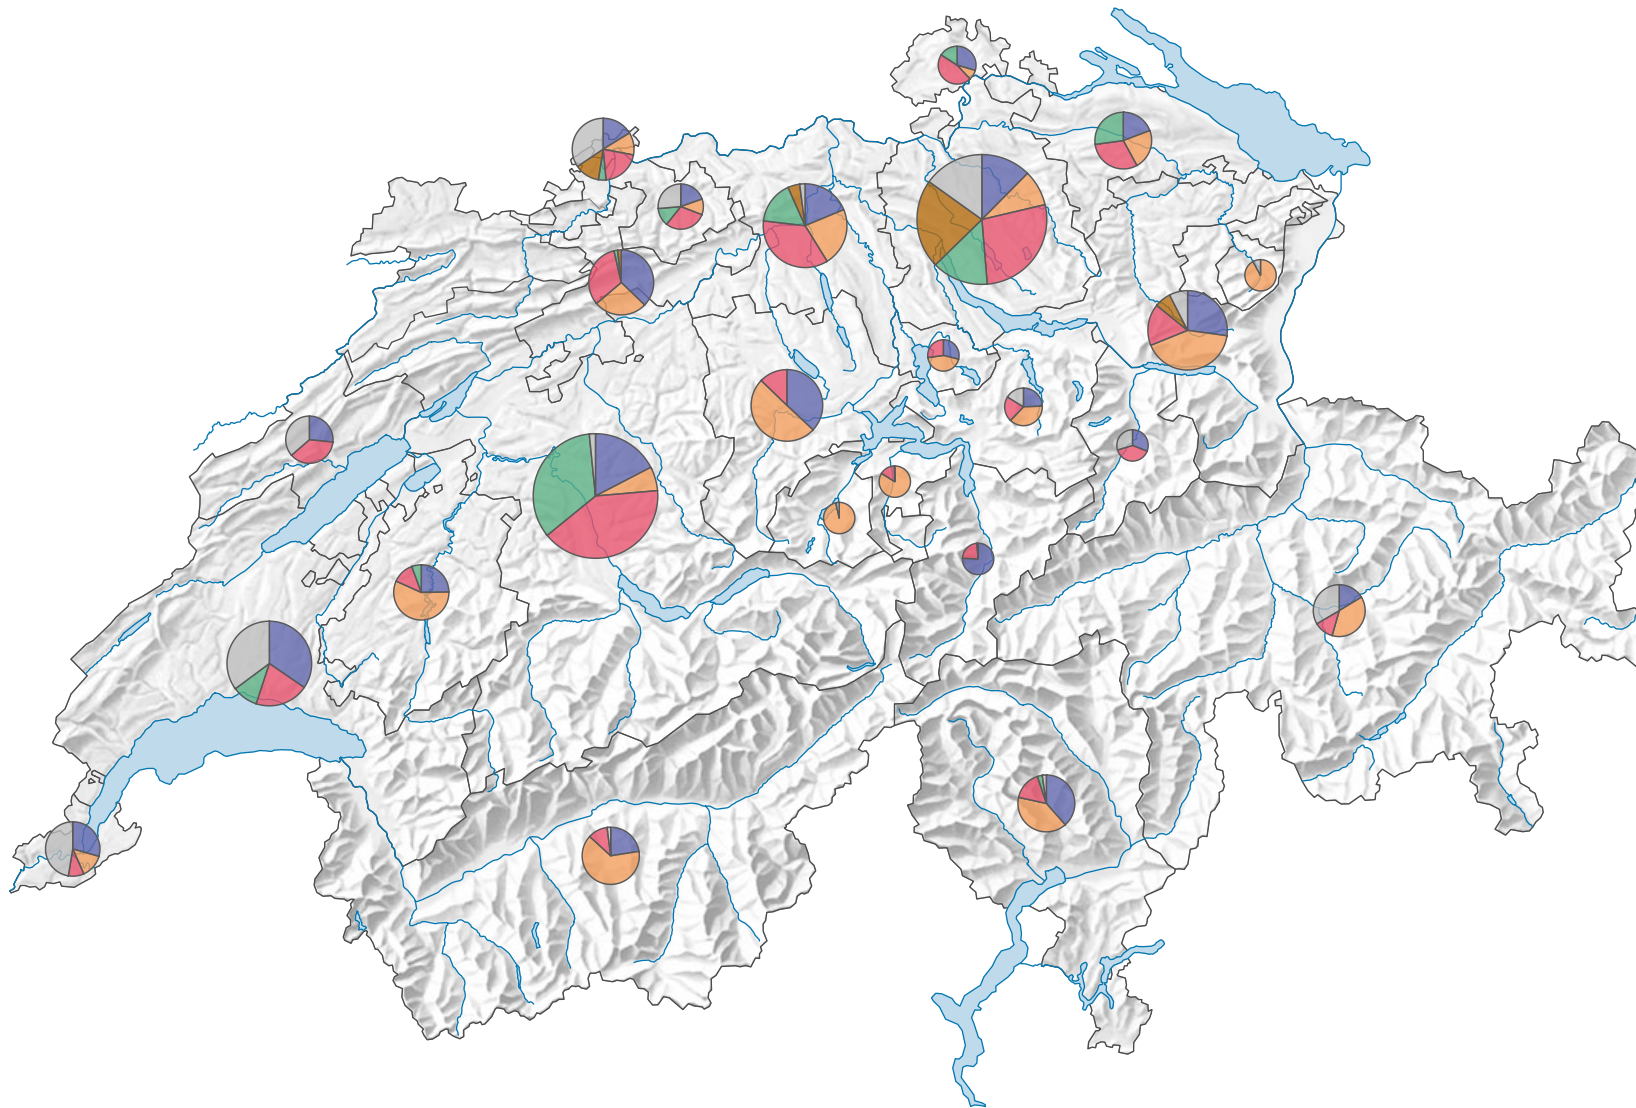

# Wähleranteile der wichtigsten Parteien, 1947

## Anzahl Wählende

**Total:** 960 287

Symbole mit einem Wert unter 10 000 wurden zur besseren Lesbarkeit visuell vergrößert dargestellt.

## Partei

**Raumgliederung:**  
Kantone