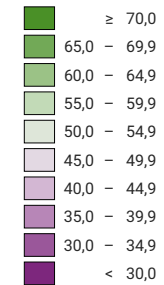

Proportion de "oui" en %

Suisse: 49,6

Bulletins valables

Total: 1 370 672

Pour des raisons de lisibilité, la taille des symboles ayant une valeur inférieure à 1 000 a été augmentée.

0 35 70 km

Niveau géographique:
Districts