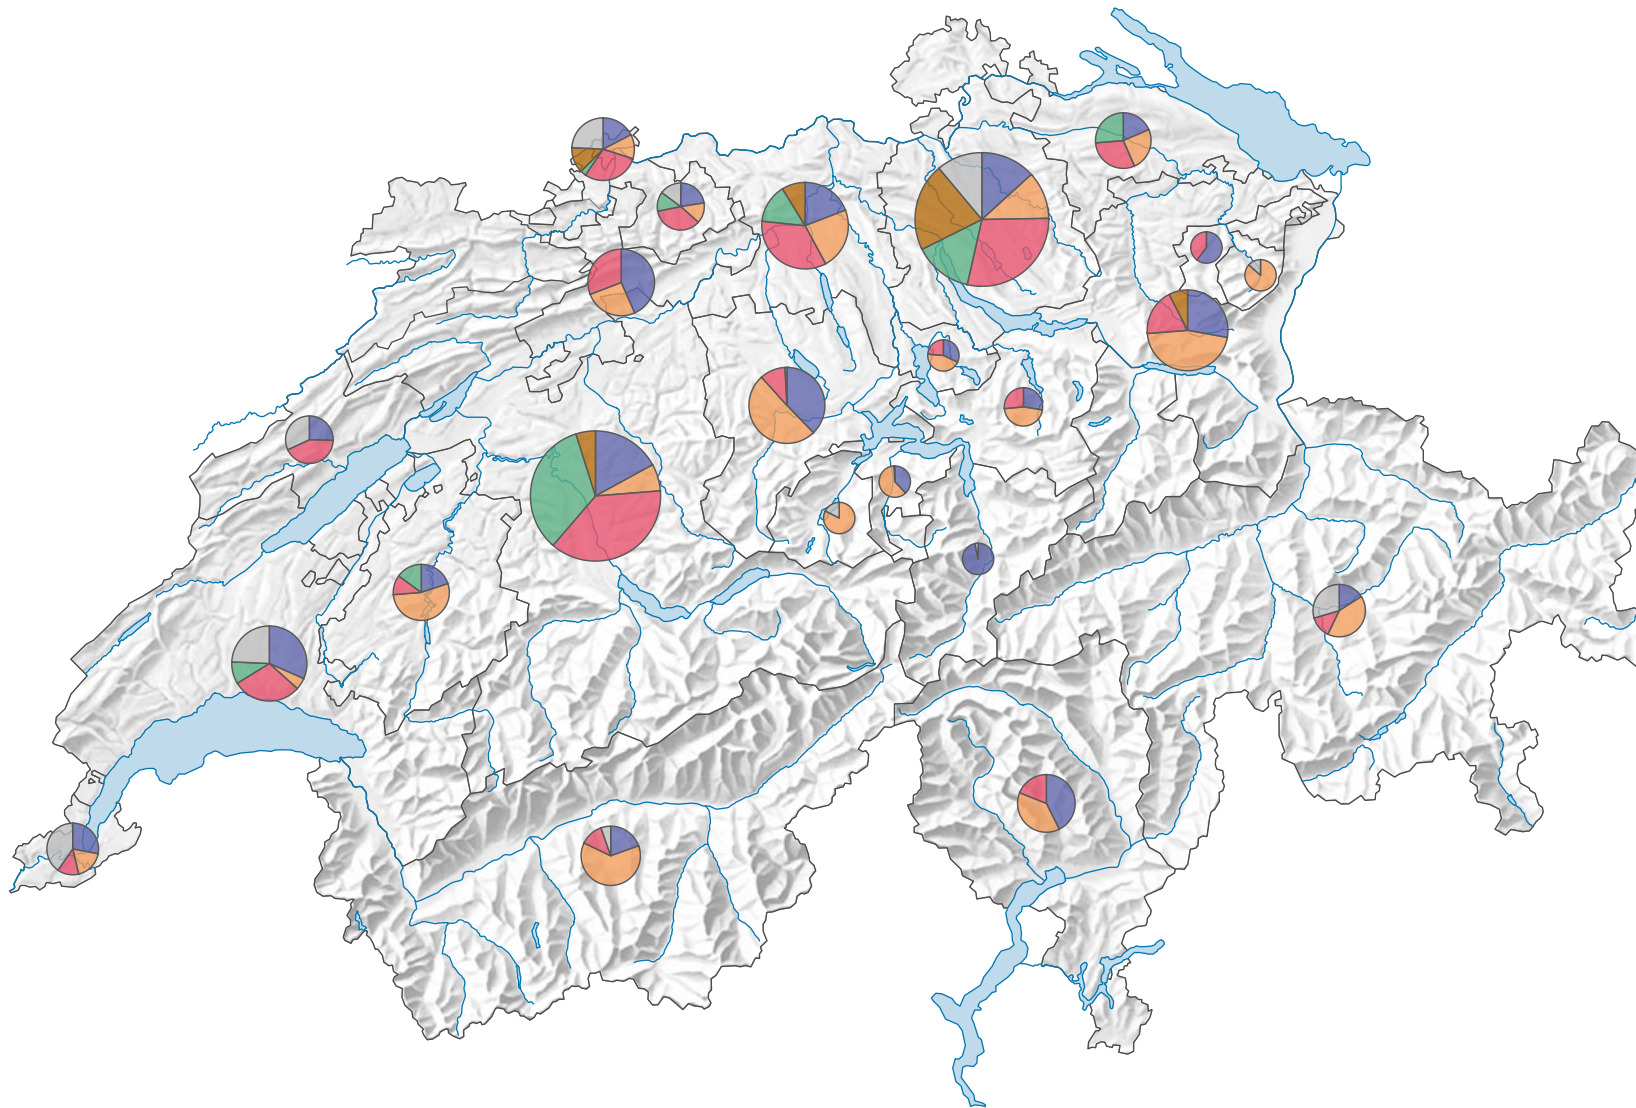

Part des suffrages des partis les plus importants, en 1955

Nombre d'électeurs

Total: 975 895

Pour des raisons de lisibilité, la taille des symboles ayant une valeur inférieure à 10 000 a été augmentée.

Parti

0 35 70 km

Niveau géographique:
Cantons