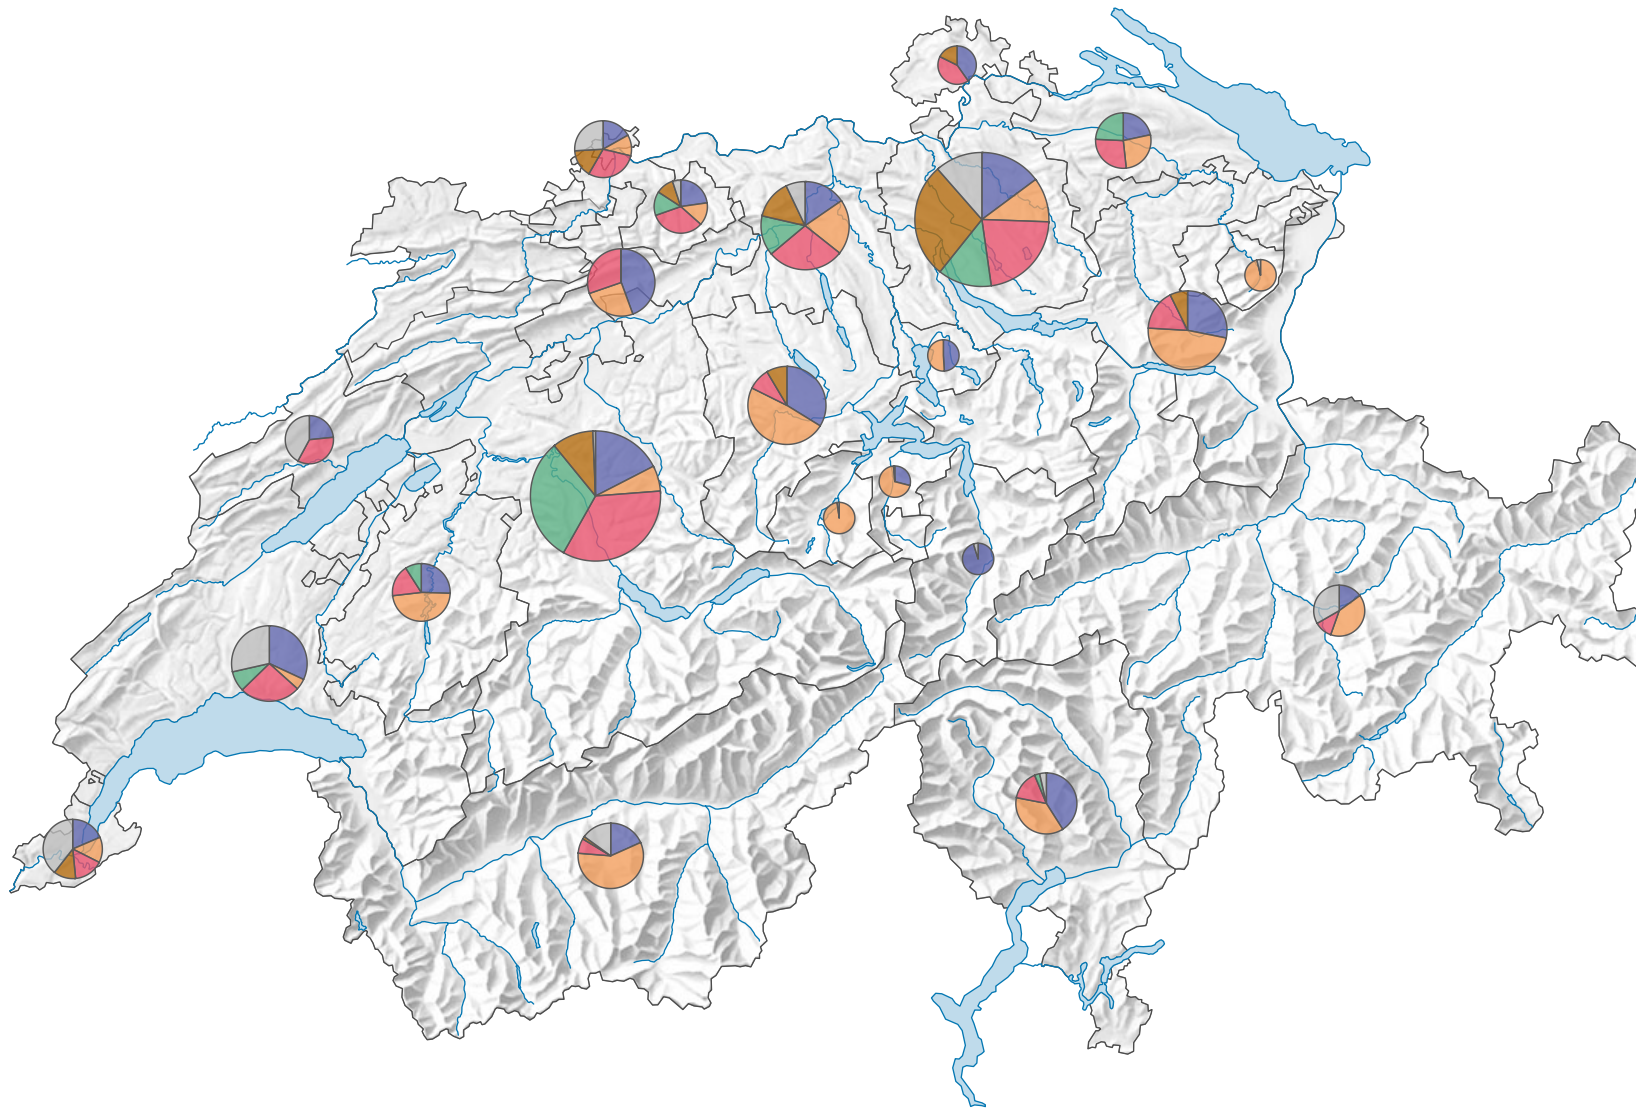

# Part des suffrages des partis les plus importants, en 1967

## Nombre d'électeurs

Total: 993 848

Pour des raisons de lisibilité, la taille des symboles ayant une valeur inférieure à 10 000 a été augmentée.

## Parti

0 35 70 km

Niveau géographique:  
Cantons