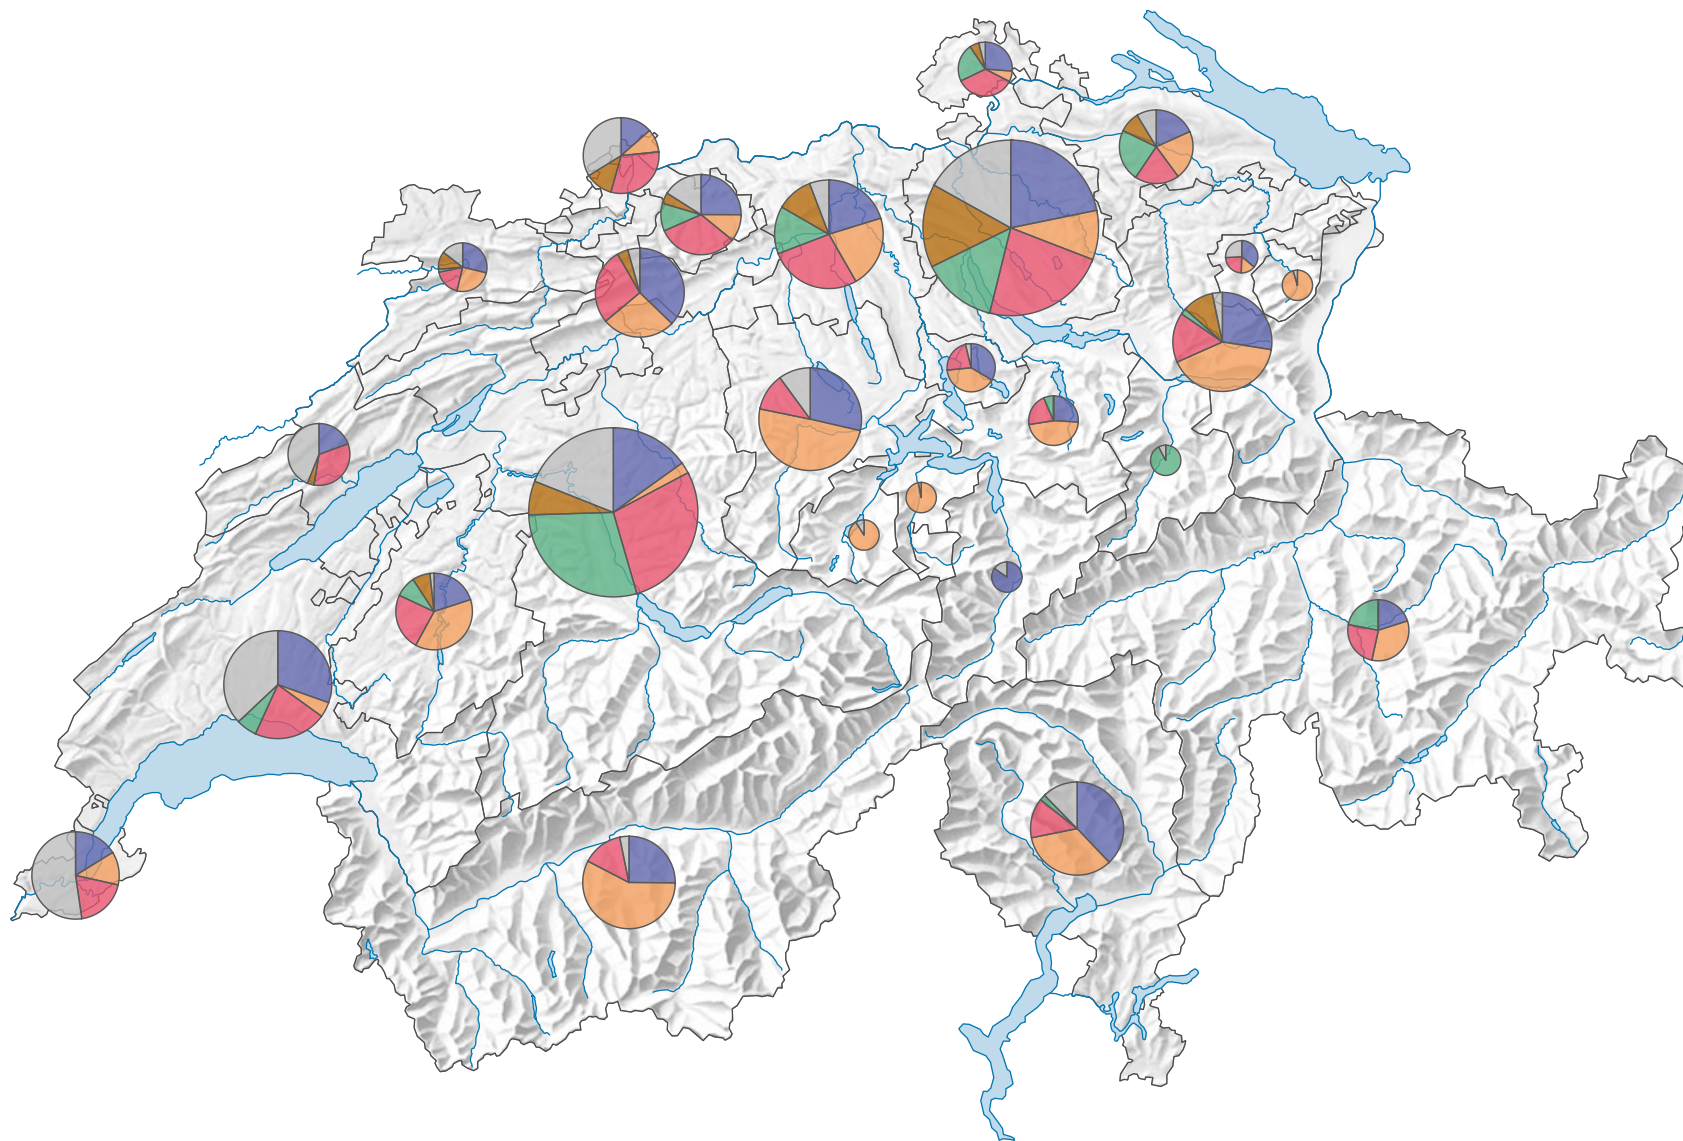

# Part des suffrages des partis les plus importants, en 1983

## Nombre d'électeurs

Total: 1 959 841

Pour des raisons de lisibilité, la taille des symboles ayant une valeur inférieure à 10 000 a été augmentée.

## Parti

- PRD  
(Suisse: 457 283)
- PDC  
(Suisse: 396 281)
- PSS  
(Suisse: 447 634)
- UDC  
(Suisse: 217 166)
- Partis du centre  
(Suisse: 126 936)
- Autres

0 25 50 km

Niveau géographique:  
Cantons