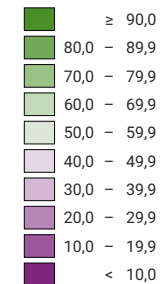

**Proportion de "oui" en %**

Suisse: 56,6

**Bulletins valables**

**Total: 3 202 178**

Pour des raisons de lisibilité, la taille des symboles ayant une valeur inférieure à 1 500 a été augmentée.

L'objet a été accepté. Cantons: 20 5/2 Oui 1/2 Non.