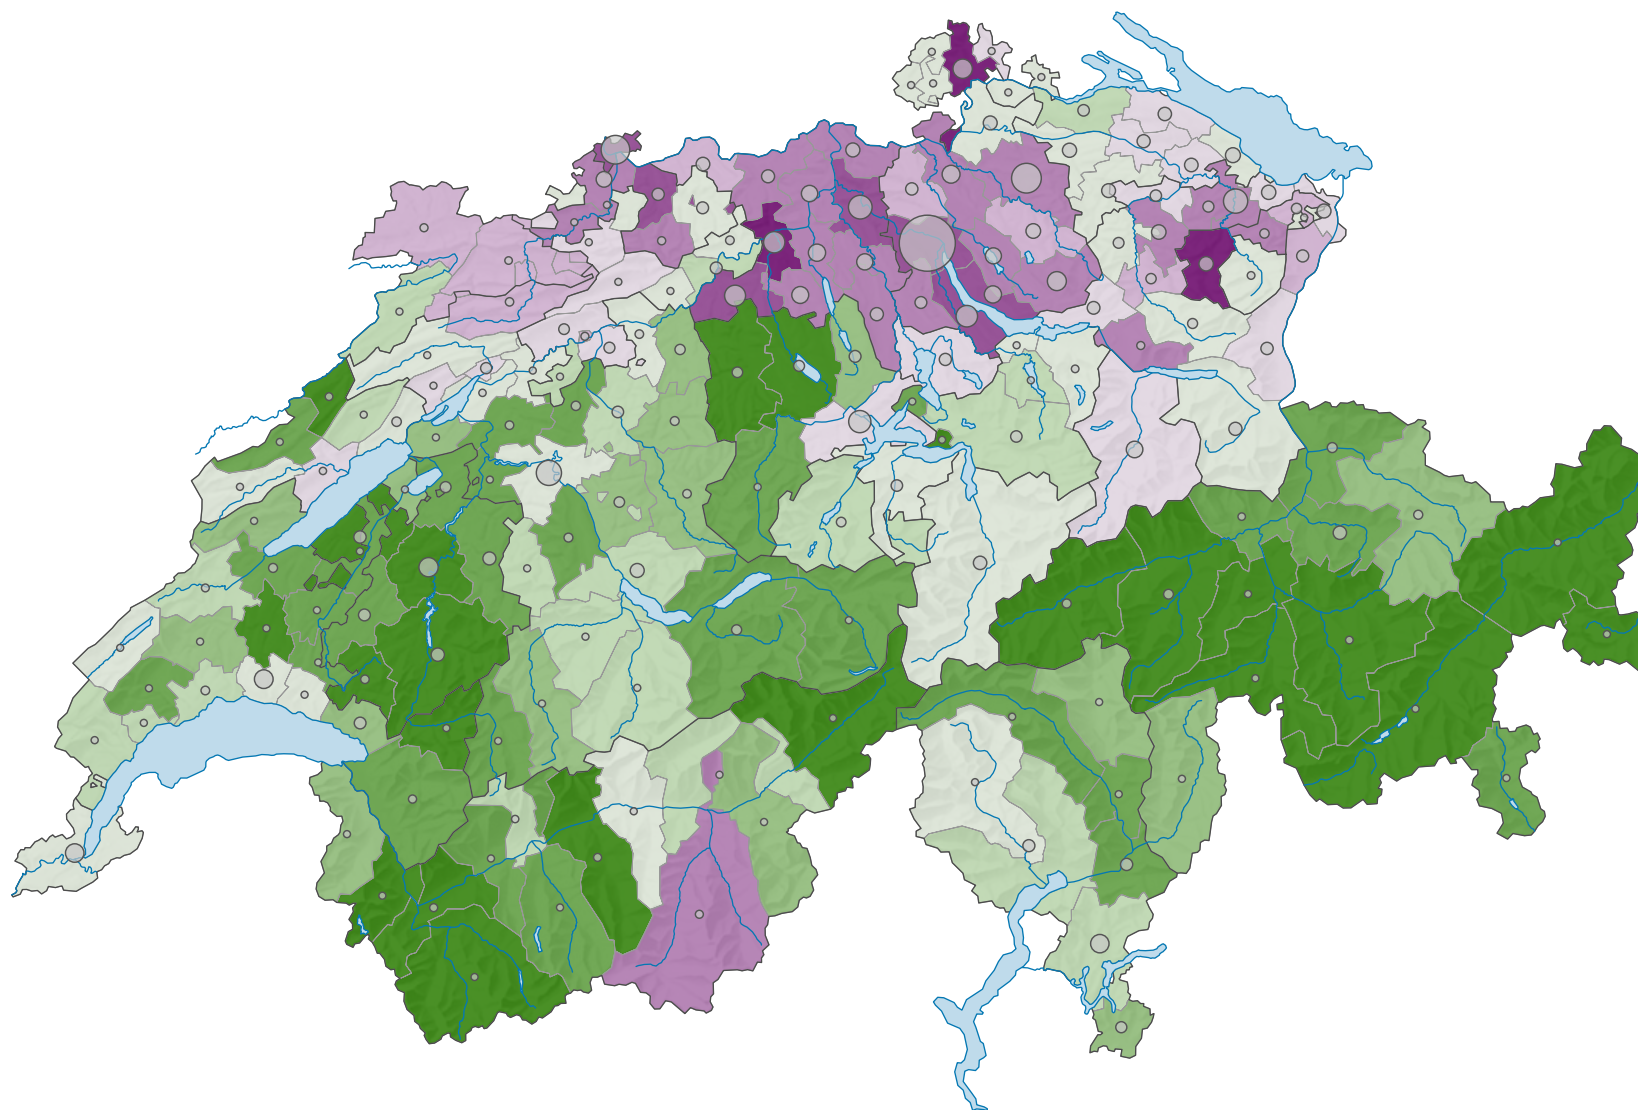

Arrêté fédérale prorogeant celui qui restreint l'ouverture et l'agrandissement d'hôtels, votation du 02.03.1952

Proportion de "oui" en %

Suisse: 46,1

Bulletins valables

Total: 538 838

Pour des raisons de lisibilité, la taille des symboles ayant une valeur inférieure à 1 000 a été augmentée.

0 35 70 km

Niveau géographique:
Districts