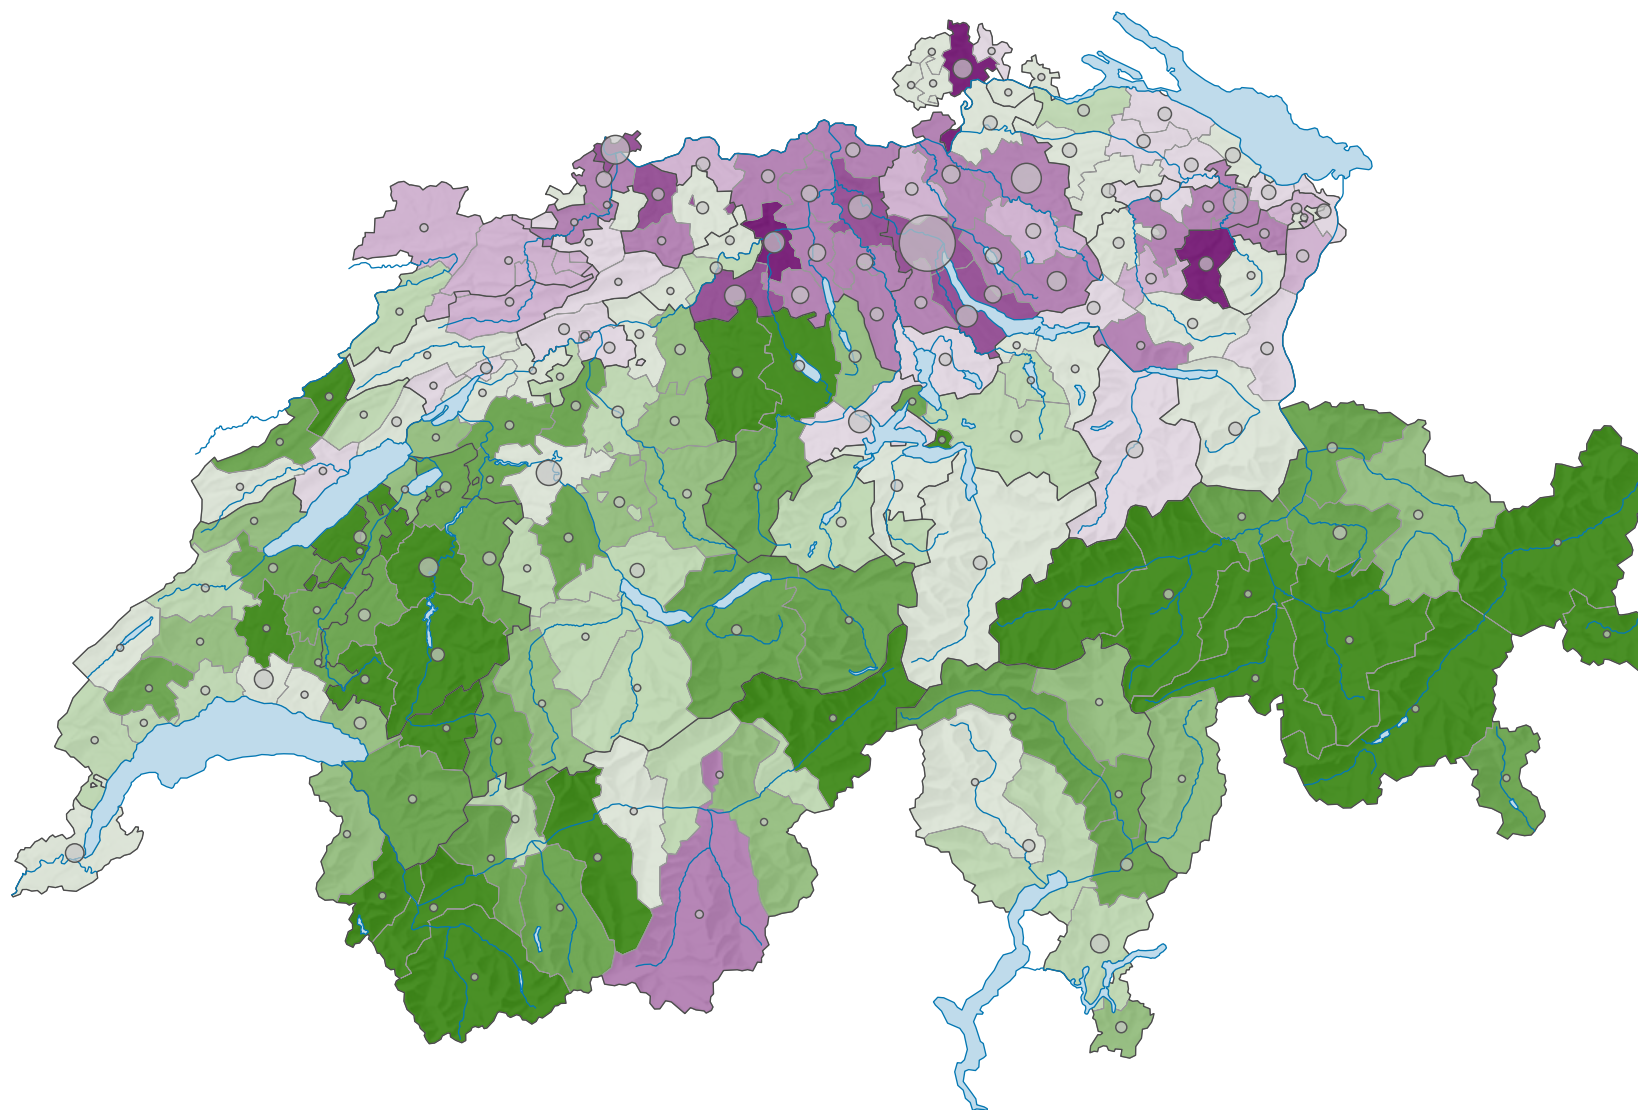

# Bundesbeschluss betreffend Verlängerung der Geltungsdauer des Bundesbeschlusses über die Bewilligungspflicht für die Eröffnung und Erweiterung von Gasthöfen, Abstimmung vom 02.03.1952

## Ja-Stimmenanteil, in %

Schweiz: 46,1

## Anzahl gültige Stimmen

Total: 538 838

Symbole mit einem Wert unter 1 000 wurden zur besseren Lesbarkeit visuell vergrössert dargestellt.

0 35 70 km

Raumgliederung:  
Bezirke