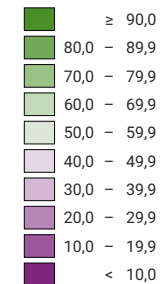

Proportion de "oui" en %

Suisse: 48,4

Bulletins valables

Total: 3 239 242

Pour des raisons de lisibilité, la taille des symboles ayant une valeur inférieure à 1 500 a été augmentée.

L'objet a été rejeté. Cantons: 4 1/2 Oui, 16 5/2 Non.