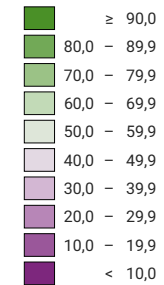

Proportion de "oui" en %

Suisse: 48,4