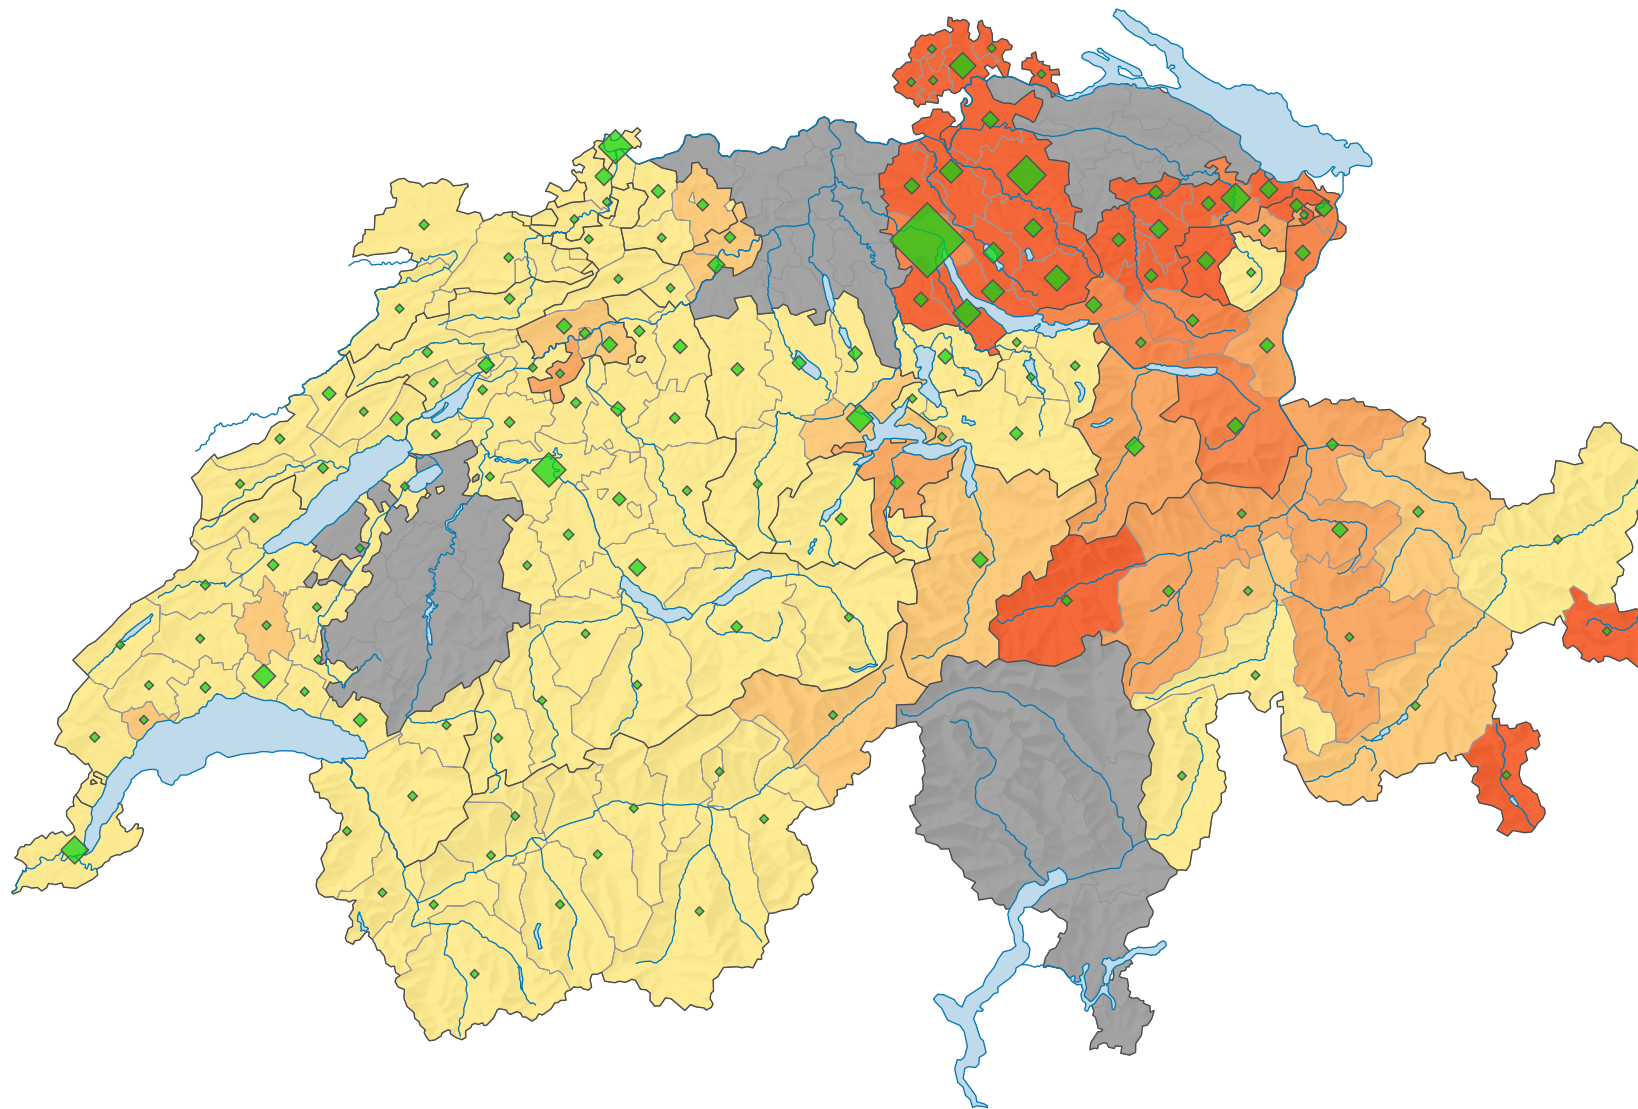

Stimmbeteiligung, Abstimmung vom 08.07.1951

Stimmbeteiligung, in %

■ keine Daten (siehe Glossar) (*)

Schweiz: 37,6

Anzahl Stimmende

Schweiz: 529 498

Symbole mit einem Wert unter 1 000 wurden zur besseren Lesbarkeit visuell vergrössert dargestellt.

0 35 70 km

Raumgliederung:
Bezirke