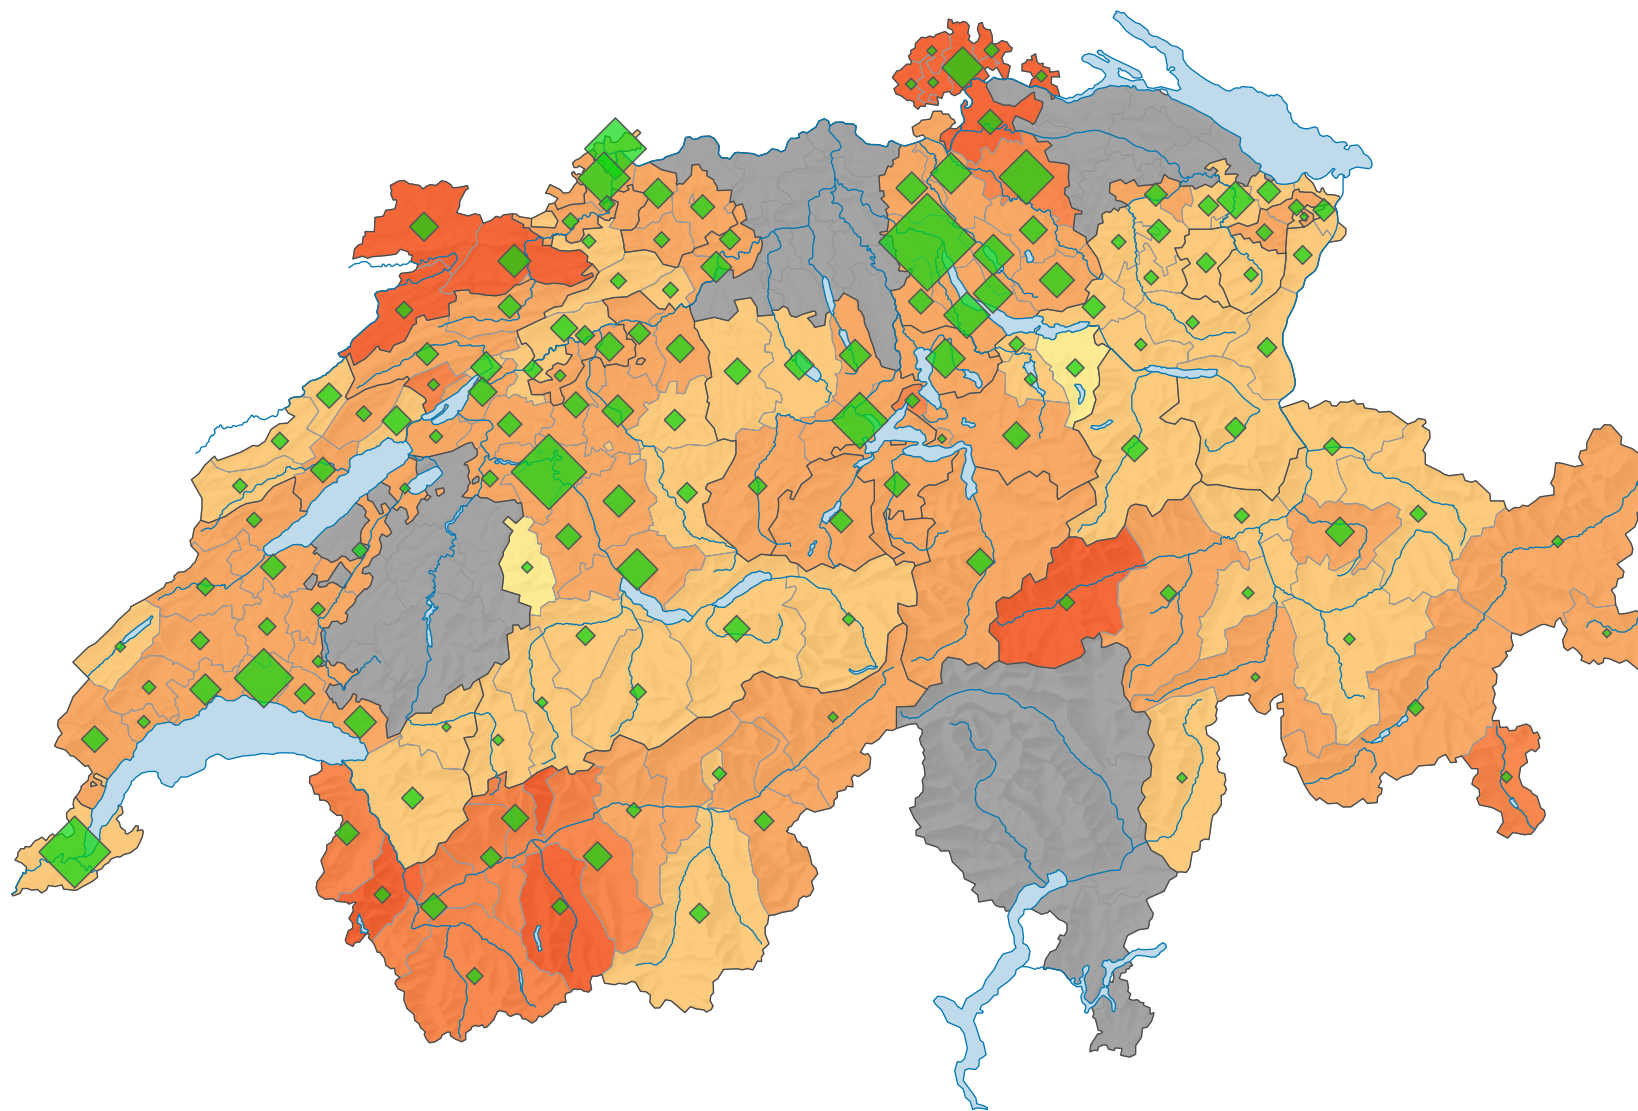

Stimmbeteiligung, Abstimmung vom 30.11.1980

Stimmbeteiligung, in %

keine Daten (siehe Glossar) (*)

Schweiz: 41,9

Anzahl Stimmente

Schweiz: 1 650 484

Symbole mit einem Wert unter 1 000 wurden zur besseren Lesbarkeit visuell vergrößert dargestellt.

0 35 70 km

Raumgliederung:
Bezirke