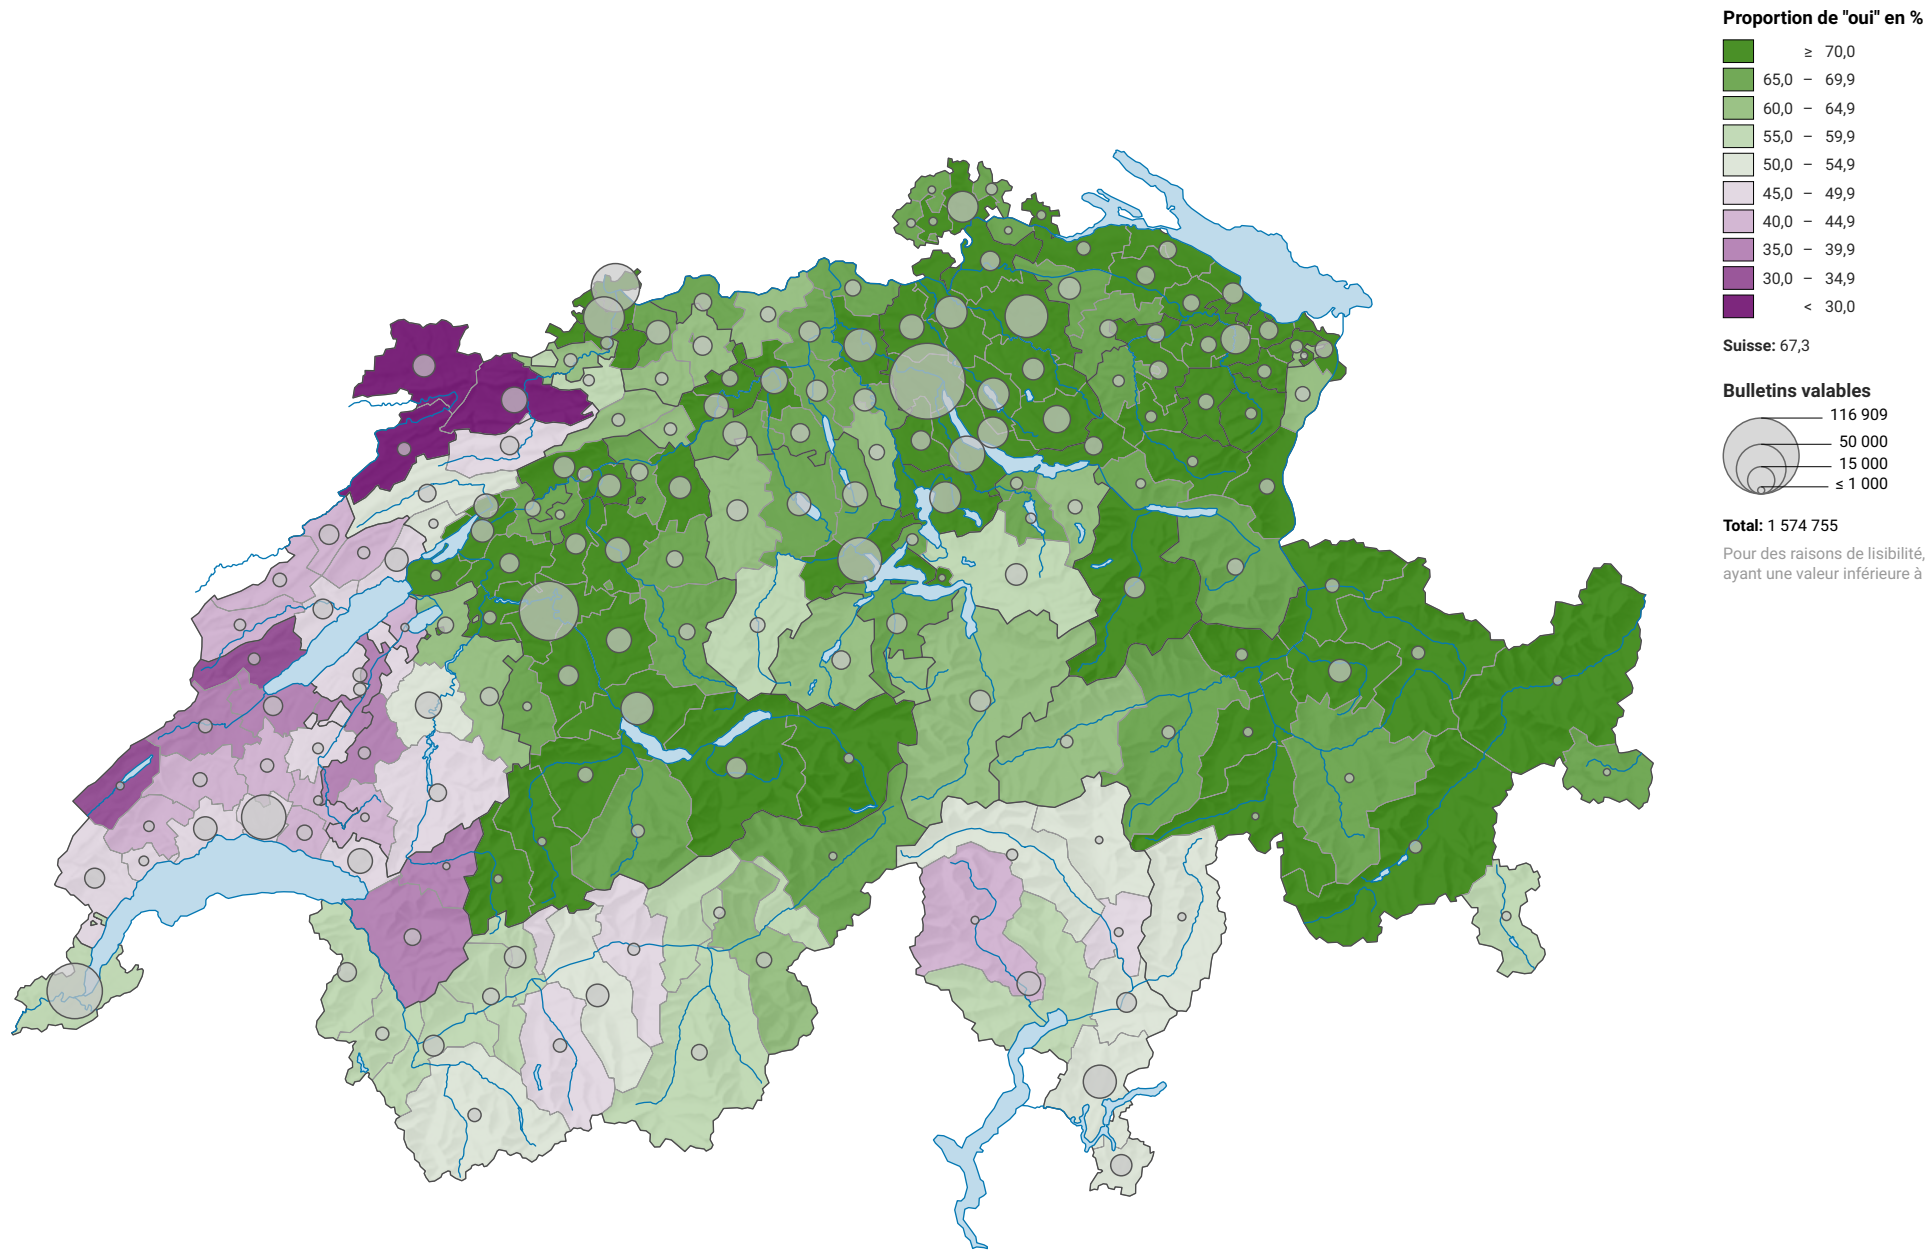

# Arrêté fédéral portant suppression de la quote-part des cantons au produit net des droits de timbre du 20 juin 1980, votation du 30.11.1980

0 35 70 km

Niveau géographique:  
Districts