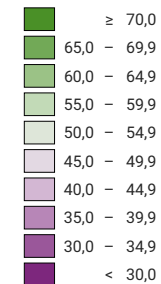

Proportion de "oui" en %

Suisse: 35,6

Bulletins valables

Total: 2 762 770

Pour des raisons de lisibilité, la taille des symboles ayant une valeur inférieure à 1 500 a été augmentée.

L'objet a été rejeté. Cantons: 0 Oui, 20 6/2 Non.