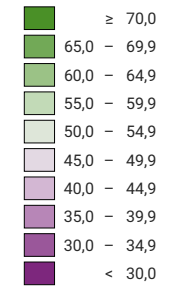

Ja-Stimmenanteil, in %

Schweiz: 51,2

Anzahl gültige Stimmen

Total: 2 788 094

Symbole mit einem Wert unter 1 500 wurden zur besseren Lesbarkeit visuell vergrößert dargestellt.

Die Vorlage wurde angenommen. Kantone: 16 4/2
Ja, 4 2/2 Nein.