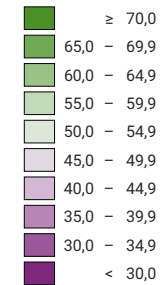

Ja-Stimmenanteil, in %

■ keine Daten (siehe Glossar) (*)

Schweiz: 51,6

Anzahl gültige Stimmen

Total: 1 633 109

Symbole mit einem Wert unter 500 wurden zur besseren Lesbarkeit visuell vergrössert dargestellt.