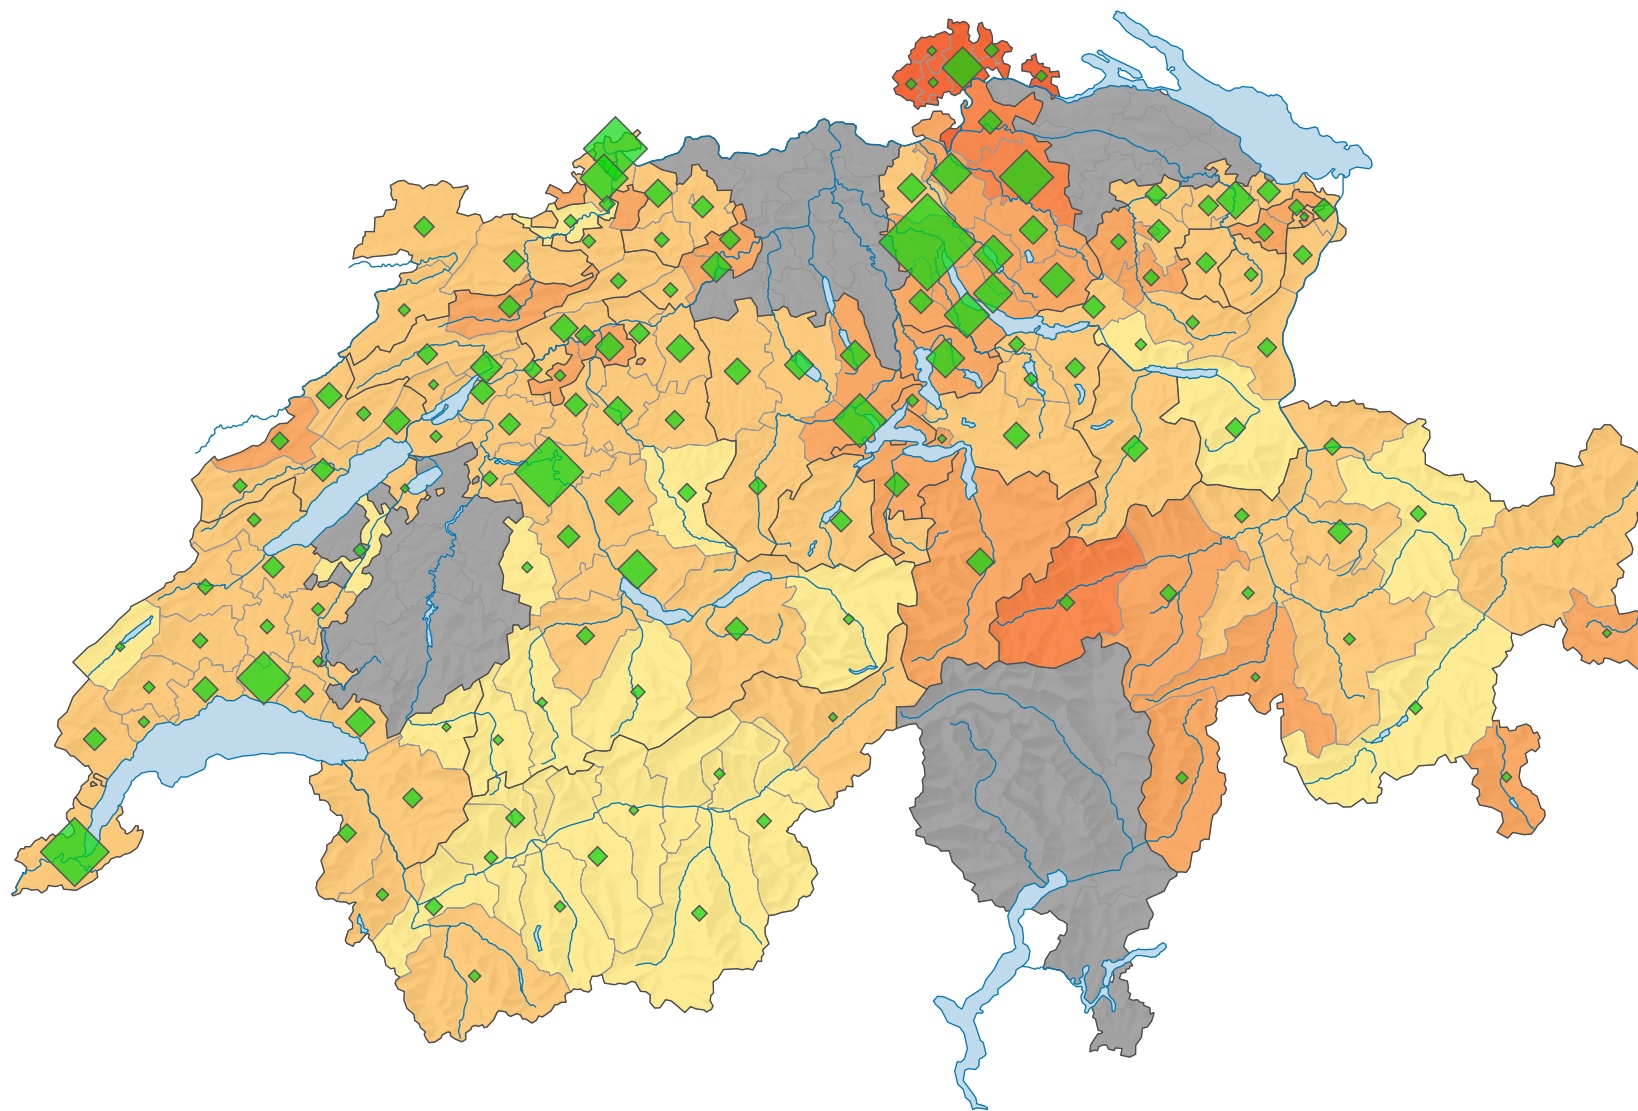

Stimmbeteiligung, Abstimmung vom 20.05.1979

Stimmbeteiligung, in %

keine Daten (siehe Glossar) (*)

Schweiz: 37,6

Anzahl Stimmmende

Schweiz: 1 459 539

Symbole mit einem Wert unter 1 000 wurden zur besseren Lesbarkeit visuell vergrössert dargestellt.

0 35 70 km

Raumgliederung:
Bezirke