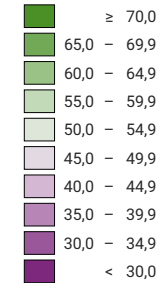

**Ja-Stimmenanteil, in %**

keine Daten (siehe Glossar) (\*)

Schweiz: 68,9

**Anzahl gültige Stimmen**

Total: 1 427 056

Symbole mit einem Wert unter 500 wurden zur besseren Lesbarkeit visuell vergrössert dargestellt.