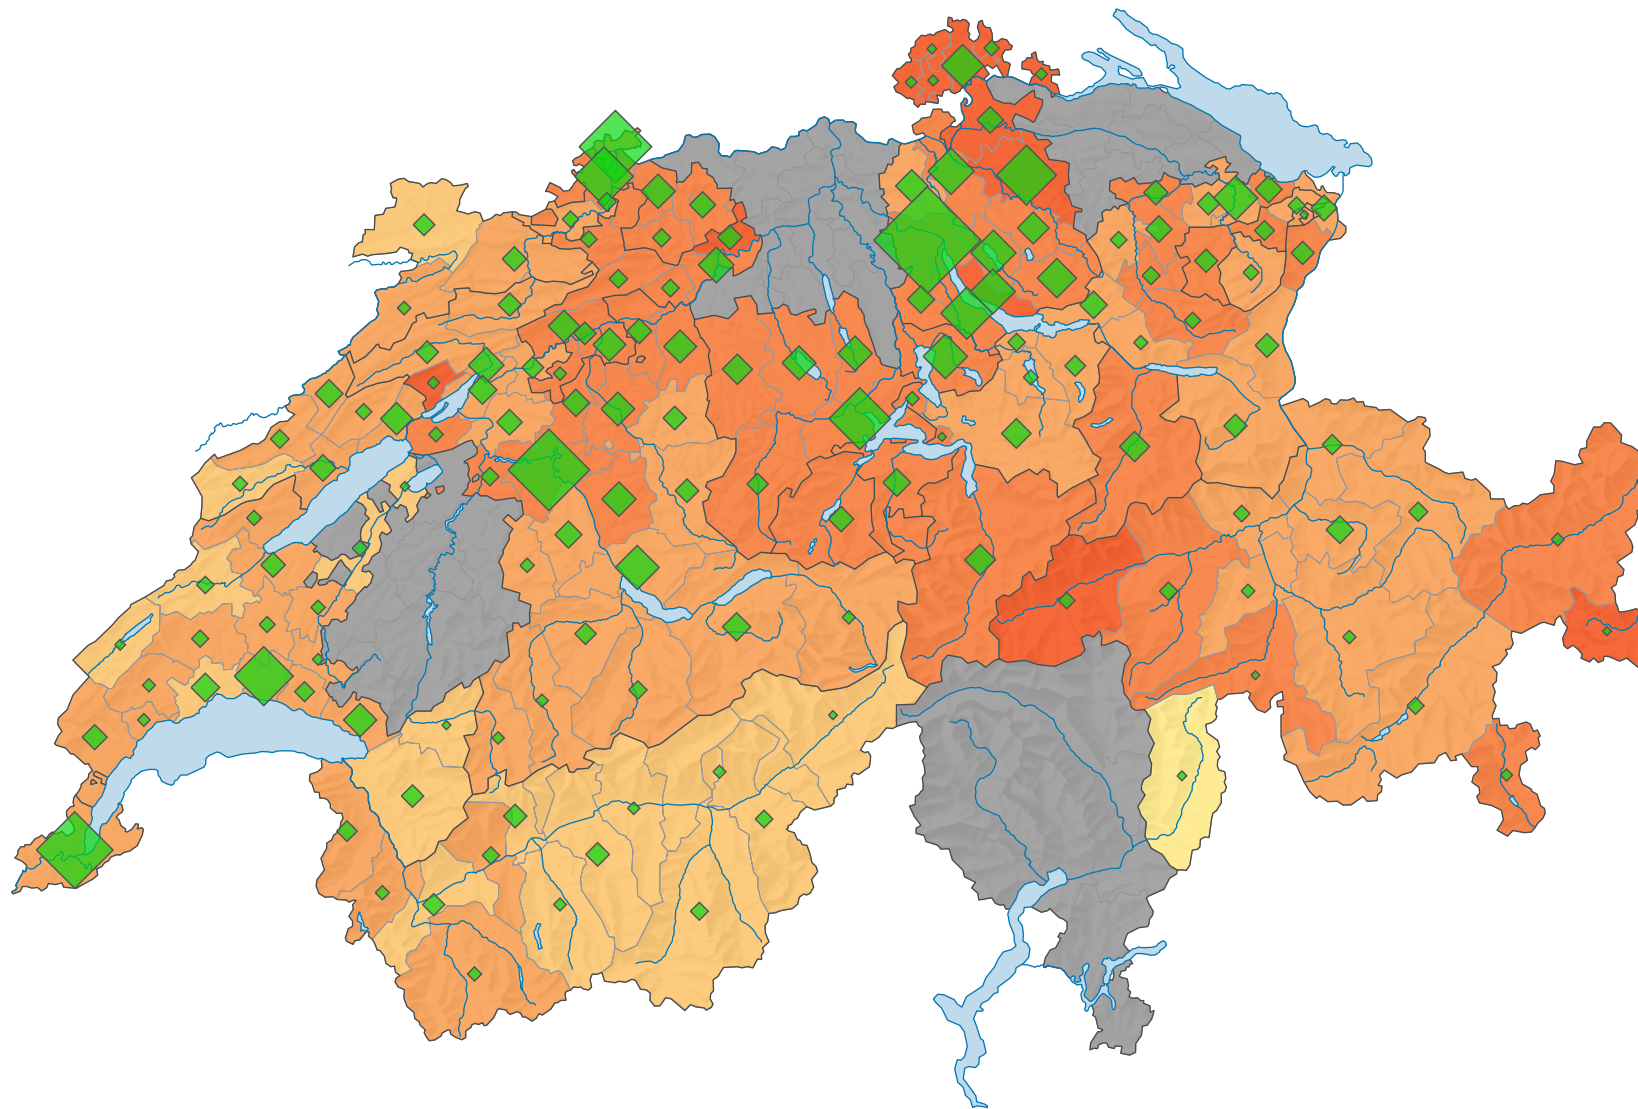

Stimmbeteiligung, Abstimmung vom 18.02.1979

Stimmbeteiligung, in %

Schweiz: 49,6

Anzahl Stimmende

Schweiz: 1 917 090

Symbole mit einem Wert unter 1 000 wurden zur besseren Lesbarkeit visuell vergrössert dargestellt.

0 35 70 km

Raumgliederung:
Bezirke