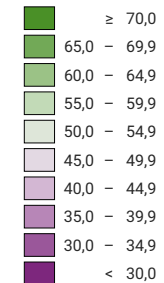

Proportion de "oui" en %

Suisse: 42,5

Bulletins valables

Total: 2 542 334

Pour des raisons de lisibilité, la taille des symboles ayant une valeur inférieure à 500 a été augmentée.

L'initiative a été rejetée. Cantons: 3 1/2 Oui, 17 5/2 Non.