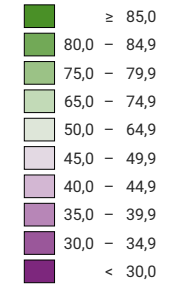

Proportion de "oui" en %

Suisse: 81,7

Bulletins valables

Total: 1 639 297

Pour des raisons de lisibilité, la taille des symboles ayant une valeur inférieure à 1 000 a été augmentée.

Niveau géographique:  
Districts