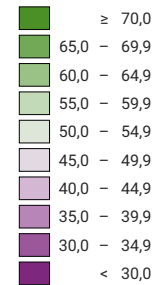

**Ja-Stimmenanteil, in %**

Schweiz: 44,0

**Anzahl gültige Stimmen**

**Total: 1 644 031**

Symbole mit einem Wert unter 1 000 wurden zur besseren Lesbarkeit visuell vergrössert dargestellt.

**Raumgliederung:**  
Bezirke