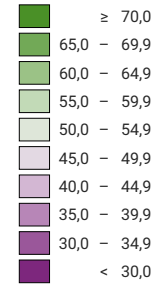

Ja-Stimmenanteil, in %

■ keine Daten (siehe Glossar) (*)

Schweiz: 44,0

Anzahl gültige Stimmen

Total: 1 644 031

Symbole mit einem Wert unter 500 wurden zur besseren Lesbarkeit visuell vergrößert dargestellt.

Raumgliederung:
Gemeinden (Politik)