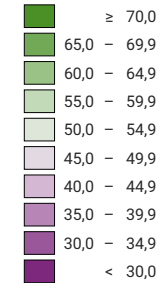

Ja-Stimmenanteil, in %

■ keine Daten (siehe Glossar) (*)

Schweiz: 44,0

Anzahl gültige Stimmen

Total: 1 644 031

Symbole mit einem Wert unter 500 wurden zur besseren Lesbarkeit visuell vergrößert dargestellt.