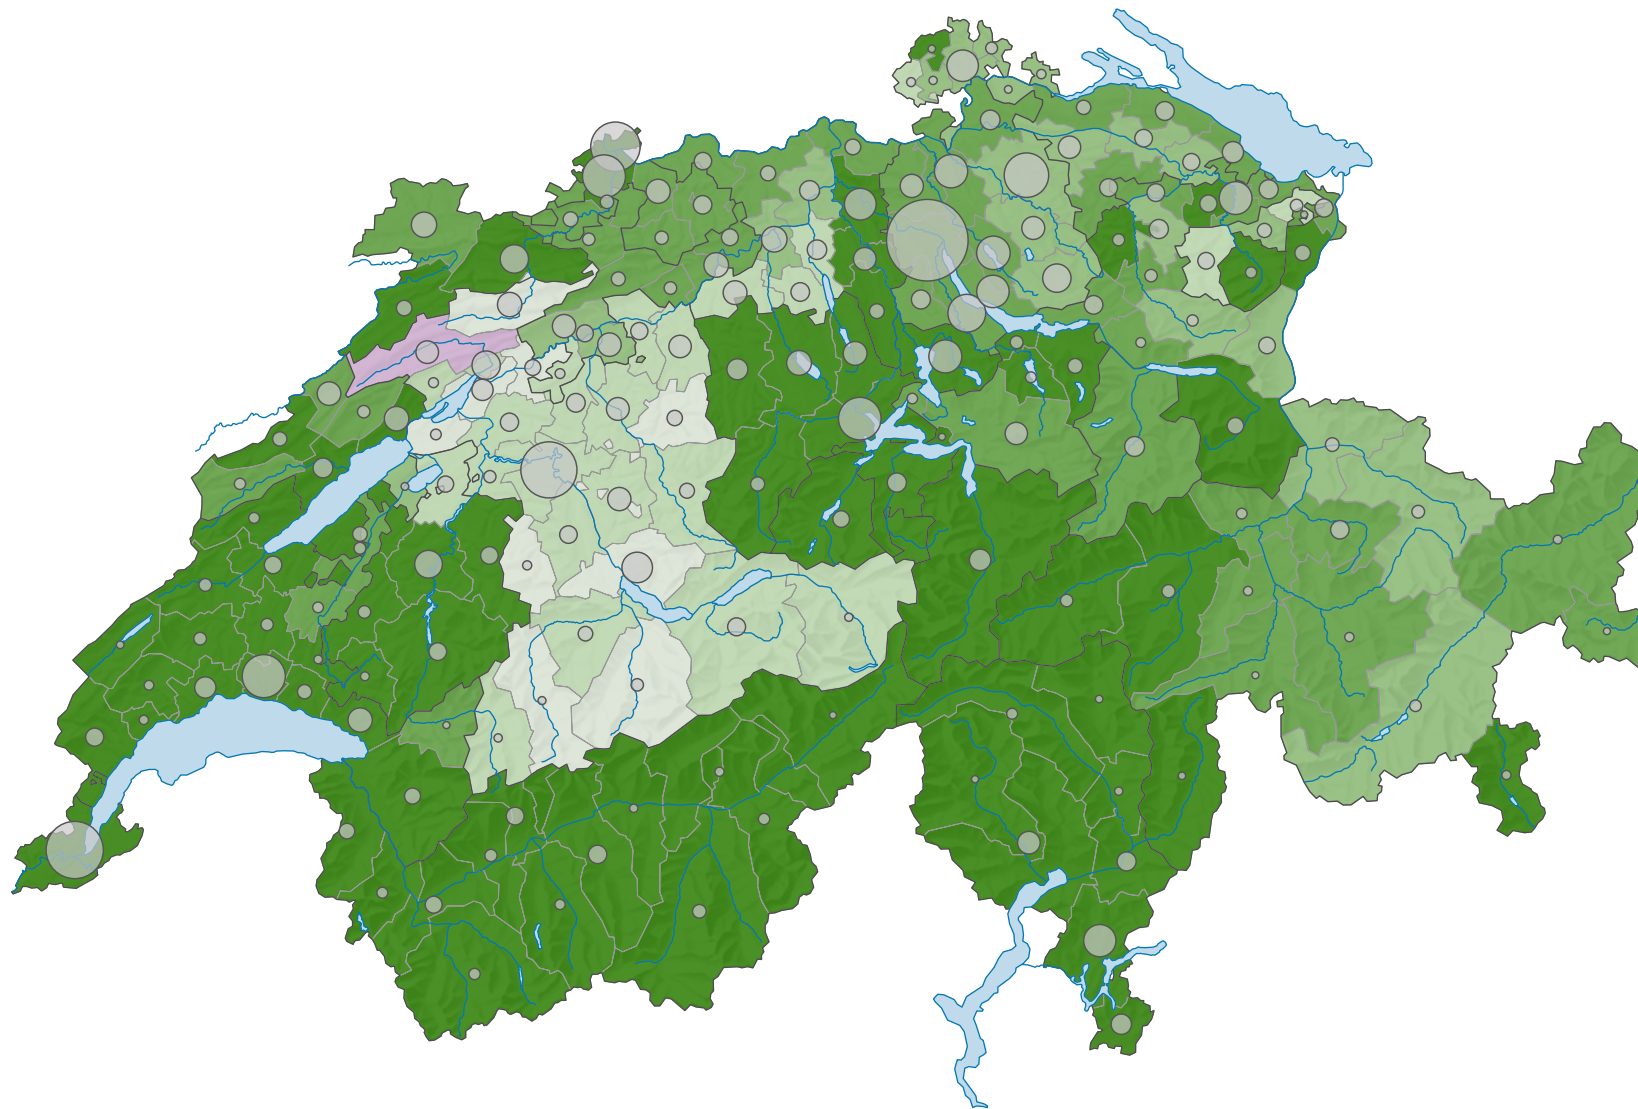

# Bundesbeschluss über die Gründung des Kantons Jura (Art. 1 und 80 BV), Abstimmung vom 24.09.1978

## Ja-Stimmenanteil, in %

Schweiz: 82,3

## Anzahl gültige Stimmen

Total: 1 591 714

Symbole mit einem Wert unter 1 000 wurden zur besseren Lesbarkeit visuell vergrössert dargestellt.

0 35 70 km

Raumgliederung:  
Bezirke