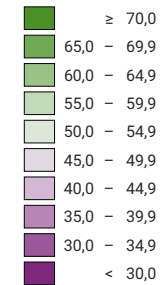

**Ja-Stimmenanteil, in %**

■ keine Daten (siehe Glossar) (\*)

Schweiz: 43,3

**Anzahl gültige Stimmen**

Total: 1 829 478

Symbole mit einem Wert unter 500 wurden zur besseren Lesbarkeit visuell vergrössert dargestellt.