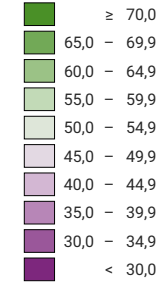

Proportion de "oui" en %

Suisse: 60,3

Bulletins valables

Total: 3 204 015

Pour des raisons de lisibilité, la taille des symboles ayant une valeur inférieure à 500 a été augmentée.

L'objet a été accepté. Cantons: 15 2/2 Oui 5 4/2 Non.

Niveau géographique:
Communes (politique)