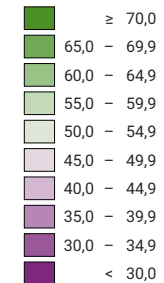

Proportion de "oui" en %

Suisse: 36,8

Bulletins valables

Total: 3 167 686

Pour des raisons de lisibilité, la taille des symboles ayant une valeur inférieure à 500 a été augmentée.

L'objet a été rejeté. Cantons: 2 Oui, 18 6/2 Non.

Niveau géographique:
Communes (politique)