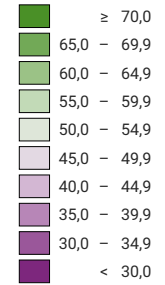

**Ja-Stimmenanteil, in %**

Schweiz: 48,1

**Anzahl gültige Stimmen**

**Total: 3 185 132**

Symbole mit einem Wert unter 1 500 wurden zur besseren Lesbarkeit visuell vergrössert dargestellt.

Die Vorlage wurde verworfen. Kantone: 11 4/2 Ja, 9 2/2 Nein.