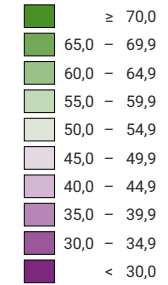

Ja-Stimmenanteil, in %

■ keine Daten (siehe Glossar) (*)

Schweiz: 68,4

Anzahl gültige Stimmen

Total: 1 714 764

Symbole mit einem Wert unter 500 wurden zur besseren Lesbarkeit visuell vergrössert dargestellt.