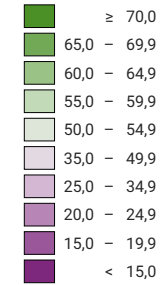

**Ja-Stimmenanteil, in %**

■ keine Daten (siehe Glossar) (\*)

Schweiz: 20,6

**Anzahl gültige Stimmen**

**Total: 1 828 237**

Symbole mit einem Wert unter 500 wurden zur besseren Lesbarkeit visuell vergrössert dargestellt.