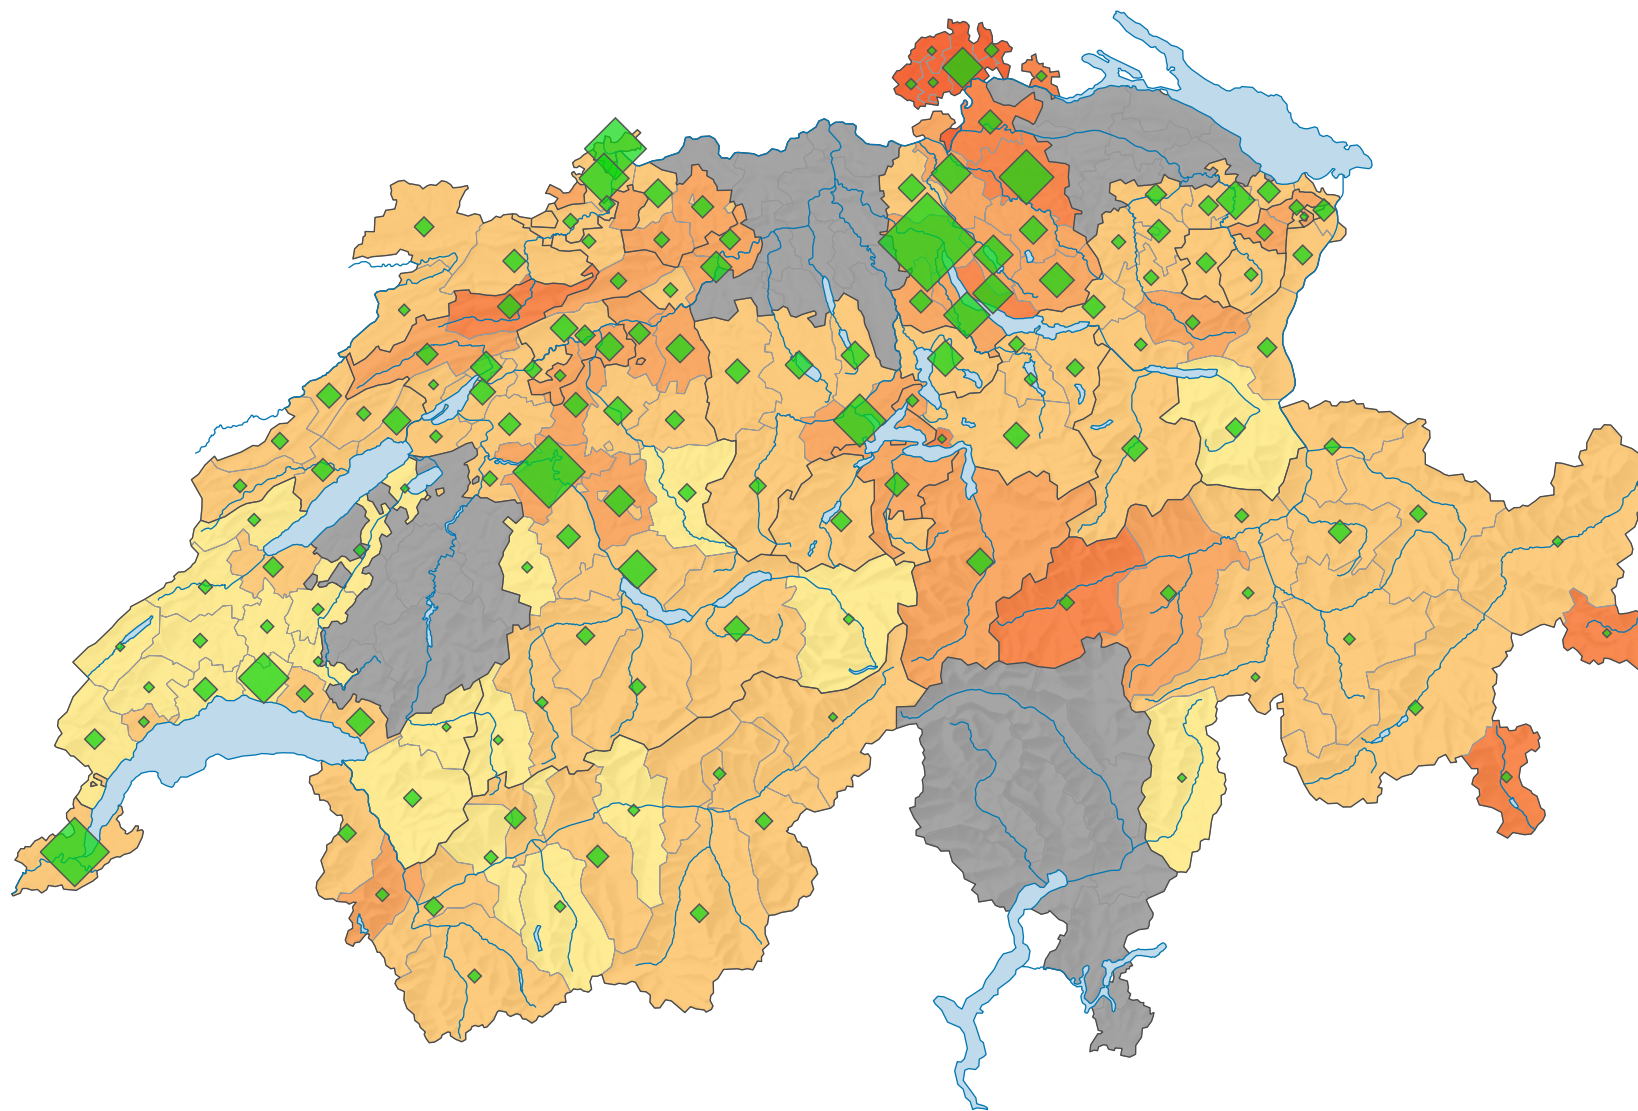

Stimmbeteiligung, Abstimmung vom 04.12.1977

Stimmbeteiligung, in %

keine Daten (siehe Glossar) (*)

Schweiz: 38,2

Anzahl Stimmente

Schweiz: 1 458 461

Symbole mit einem Wert unter 1 000 wurden zur besseren Lesbarkeit visuell vergrößert dargestellt.

0 35 70 km

Raumgliederung:
Bezirke