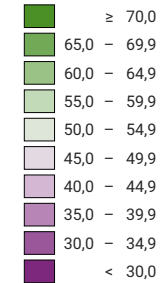

Ja-Stimmenanteil, in %

■ keine Daten (siehe Glossar) (*)

Schweiz: 56,7

Anzahl gültige Stimmen

Total: 1 883 645

Symbole mit einem Wert unter 500 wurden zur besseren Lesbarkeit visuell vergrössert dargestellt.