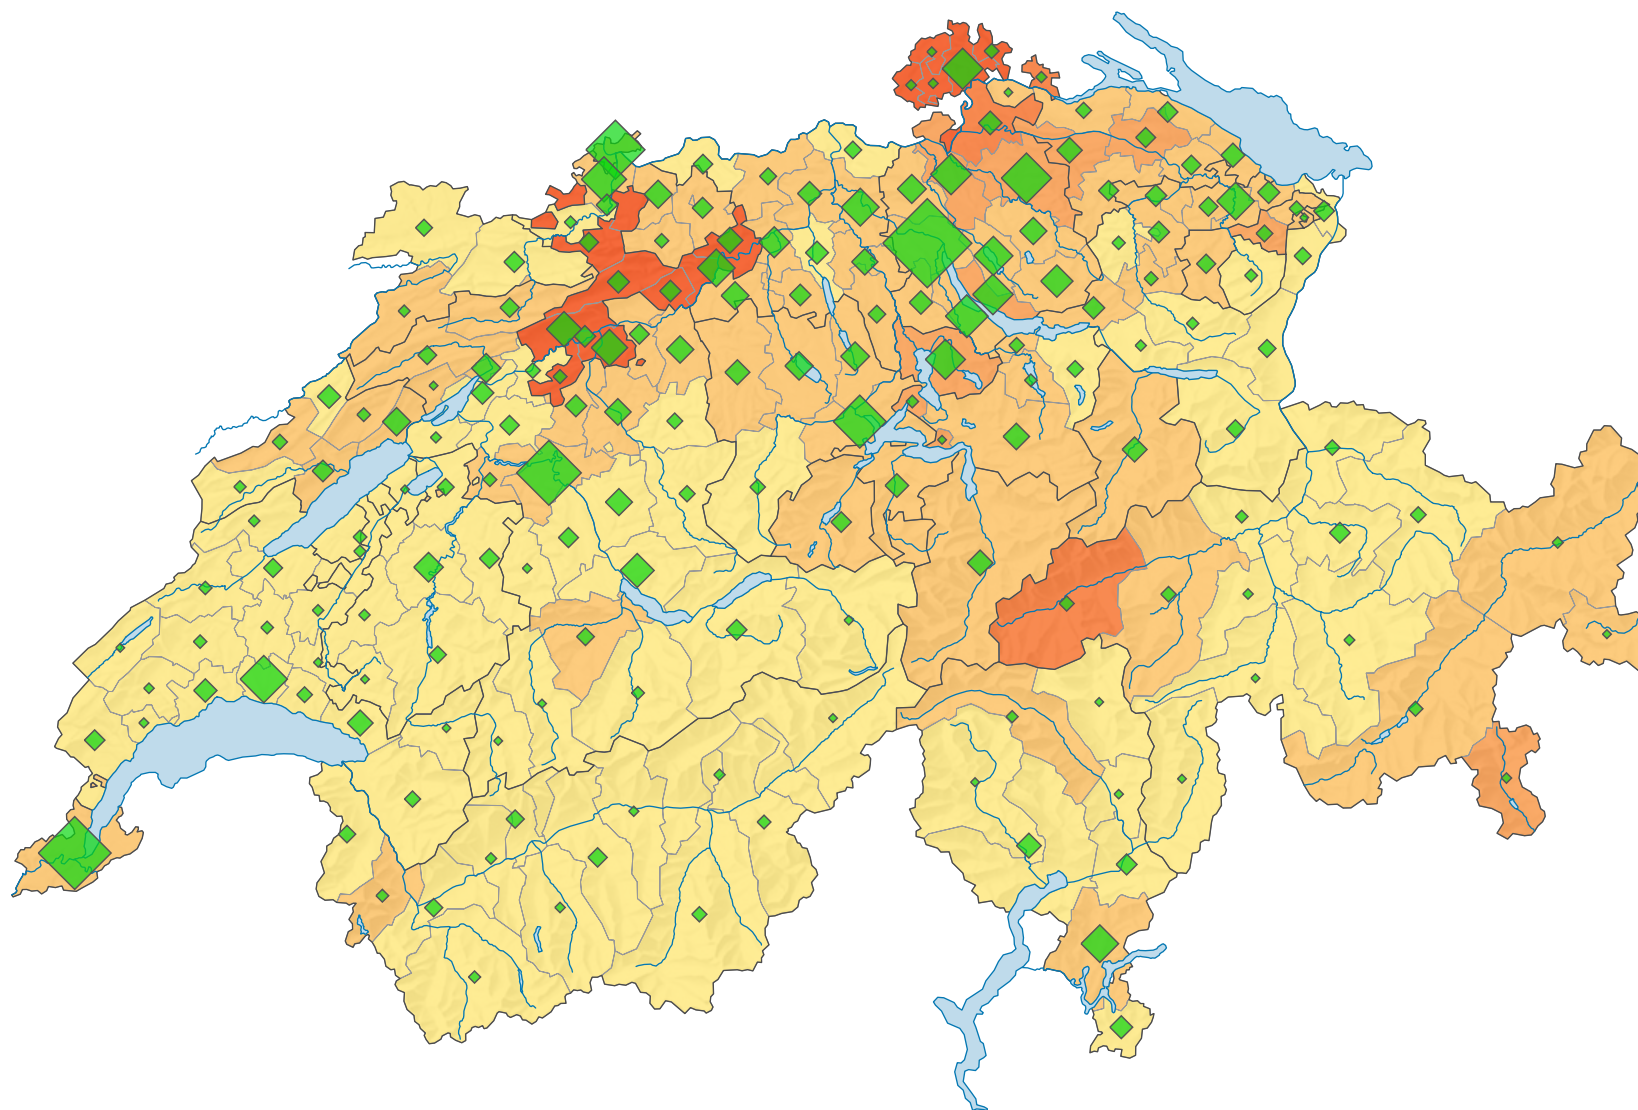

Participation en %, votation du 14.06.1981

Participation en %

Suisse: 33,9

Nombre de votants

Suisse: 1 342 581

Pour des raisons de lisibilité, la taille des symboles ayant une valeur inférieure à 1 000 a été augmentée.

0 35 70 km

Niveau géographique:
Districts