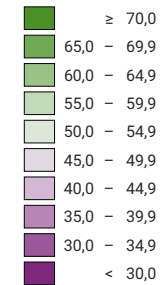

Ja-Stimmenanteil, in %

keine Daten (siehe Glossar) (*)

Schweiz: 61,0

Anzahl gültige Stimmen

Total: 1 604 447

Symbole mit einem Wert unter 500 wurden zur besseren Lesbarkeit visuell vergrössert dargestellt.