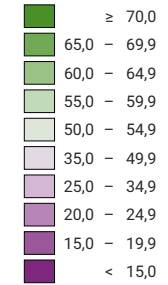

Ja-Stimmenanteil, in %

■ keine Daten (siehe Glossar) (*)

Schweiz: 29,5

Anzahl gültige Stimmen

Total: 1 678 724

Symbole mit einem Wert unter 500 wurden zur besseren Lesbarkeit visuell vergrössert dargestellt.