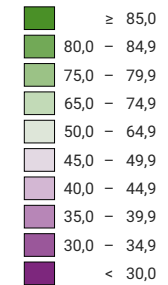

Ja-Stimmenanteil, in %

keine Daten (siehe Glossar) (*)

Schweiz: 82,0

Anzahl gültige Stimmen

Total: 1 665 155

Symbole mit einem Wert unter 500 wurden zur besseren Lesbarkeit visuell vergrössert dargestellt.

Raumgliederung:
Gemeinden (Politik)