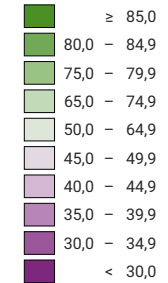

Ja-Stimmenanteil, in %

keine Daten (siehe Glossar) (*)

Schweiz: 70,3

Anzahl gültige Stimmen

Total: 1 575 666

Symbole mit einem Wert unter 500 wurden zur besseren Lesbarkeit visuell vergrössert dargestellt.

Raumgliederung:
Gemeinden (Politik)