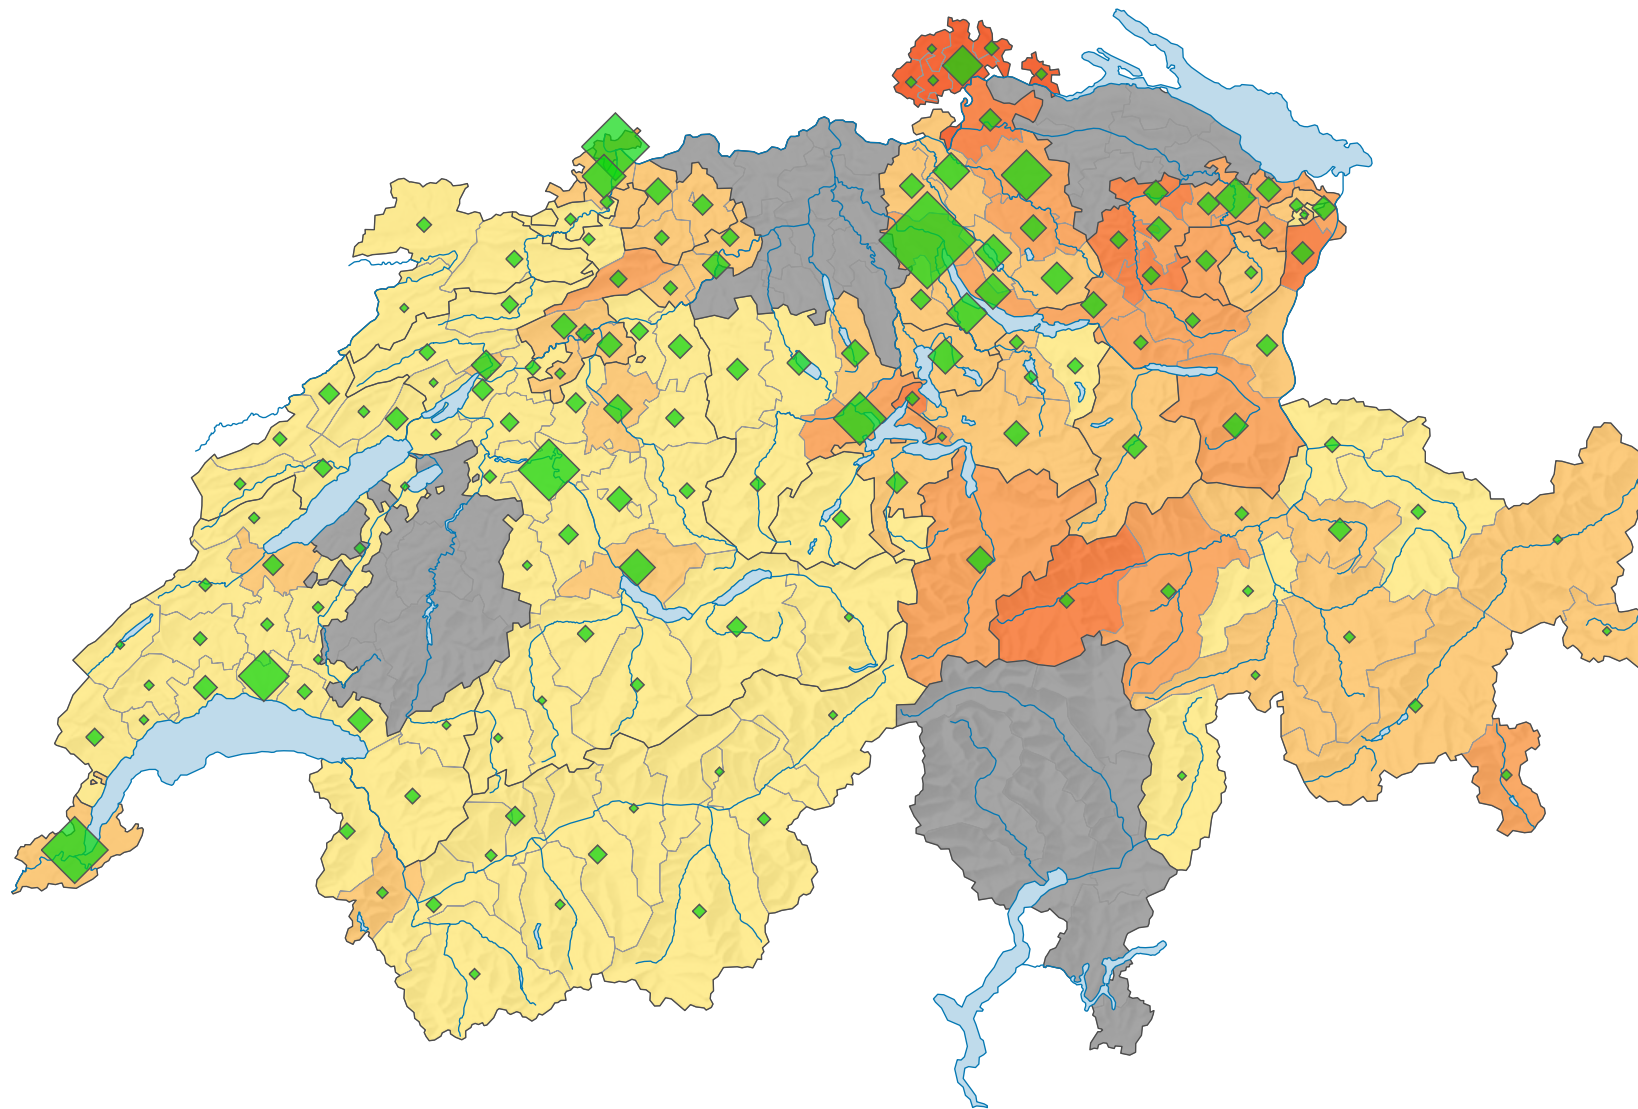

Stimmbeteiligung, Abstimmung vom 26.09.1976

Stimmbeteiligung, in %

keine Daten (siehe Glossar) (*)

Schweiz: 33,5

Anzahl Stimmente

Schweiz: 1 262 589

Symbole mit einem Wert unter 1 000 wurden zur besseren Lesbarkeit visuell vergrößert dargestellt.

0 35 70 km

Raumgliederung:
Bezirke