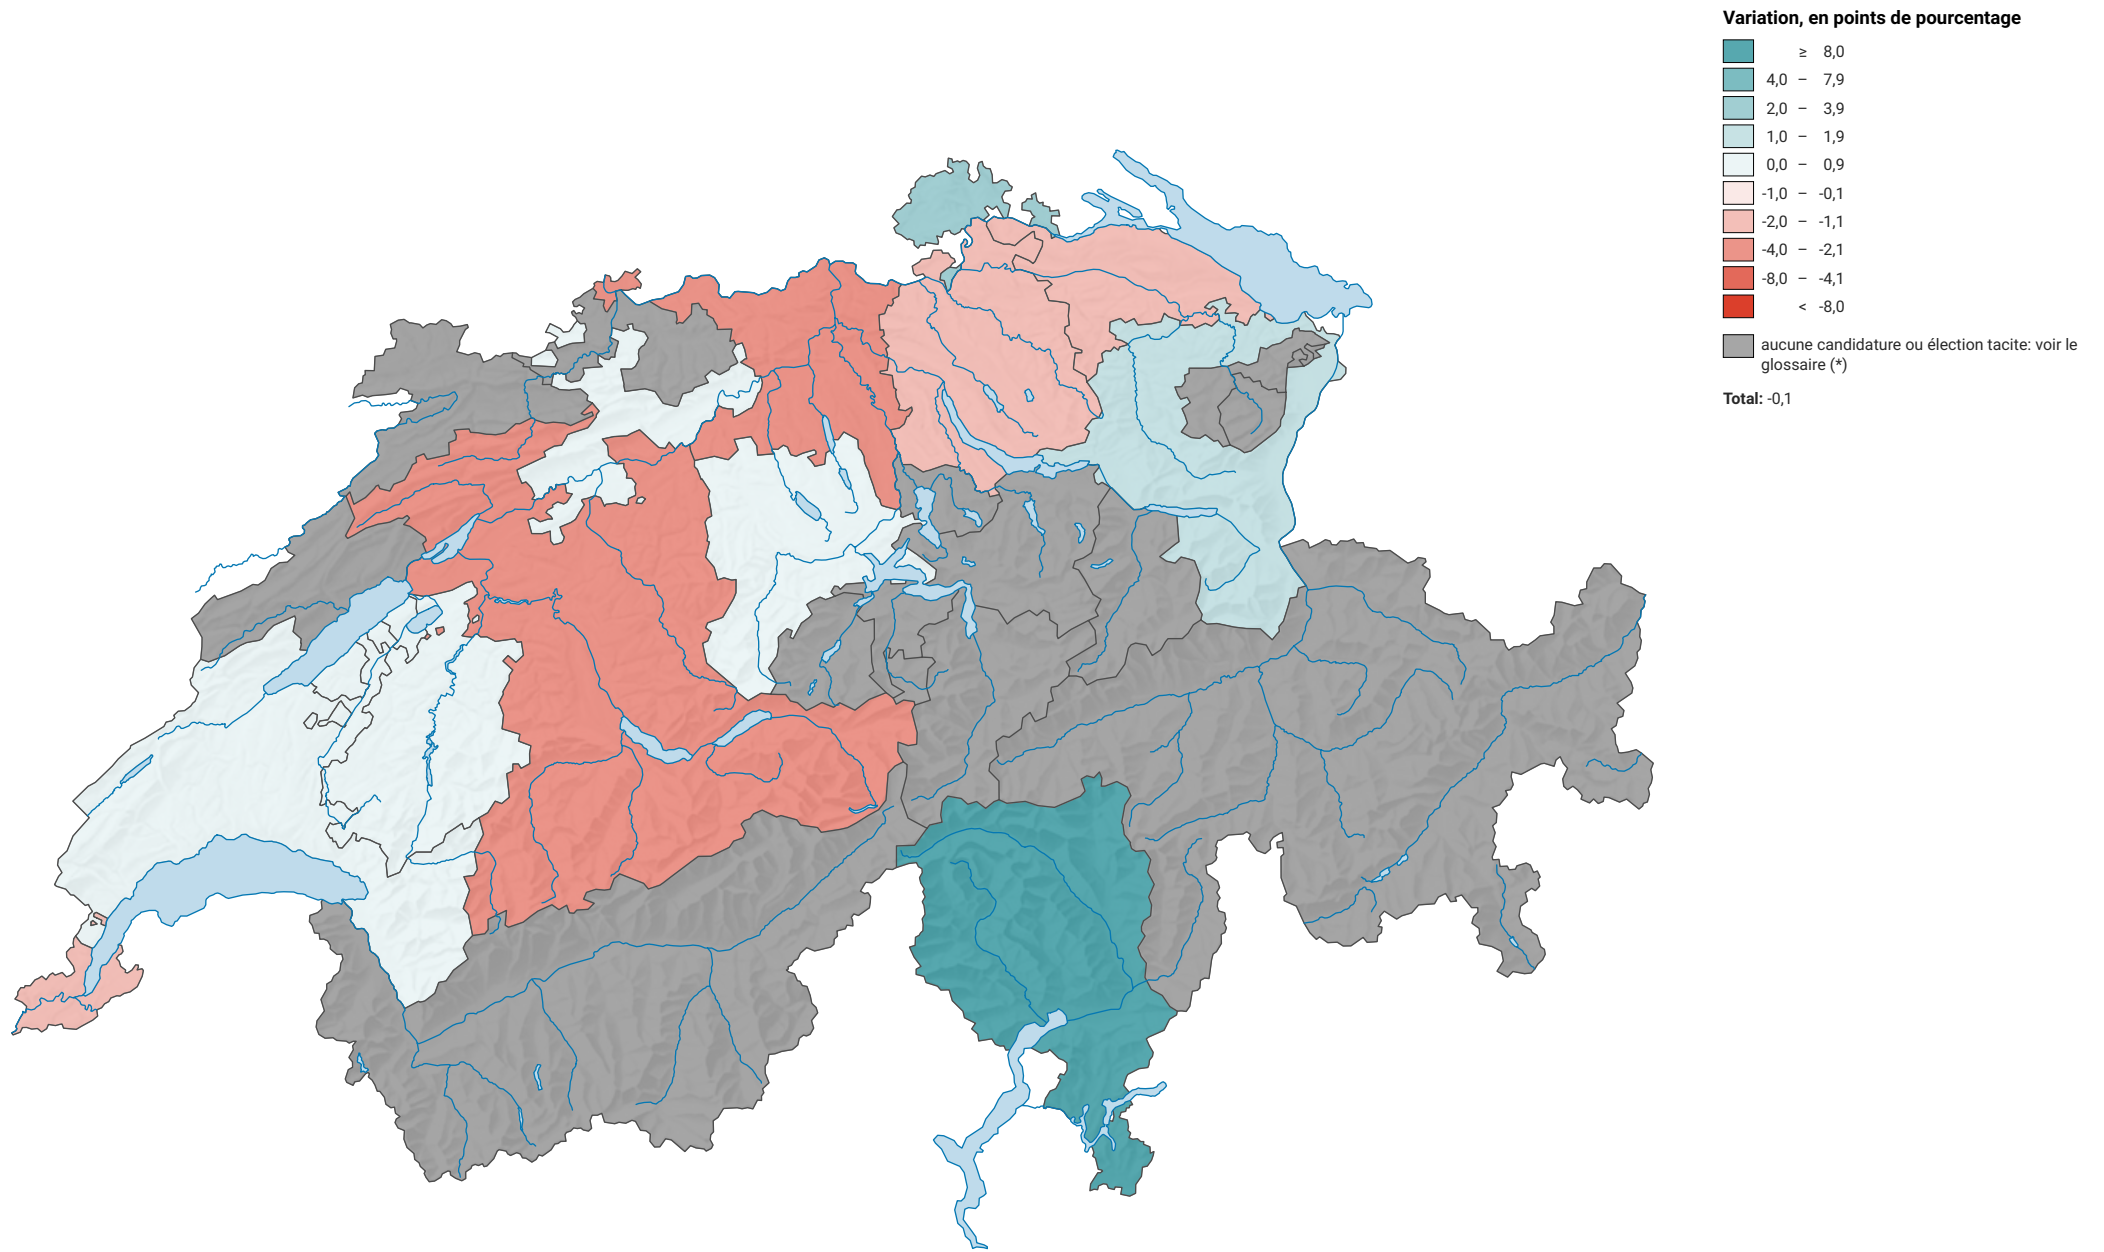

# Variation de la force des petits partis de droite, de 1979 à 2019

0 35 70 km

**Niveau géographique:**  
Cantons