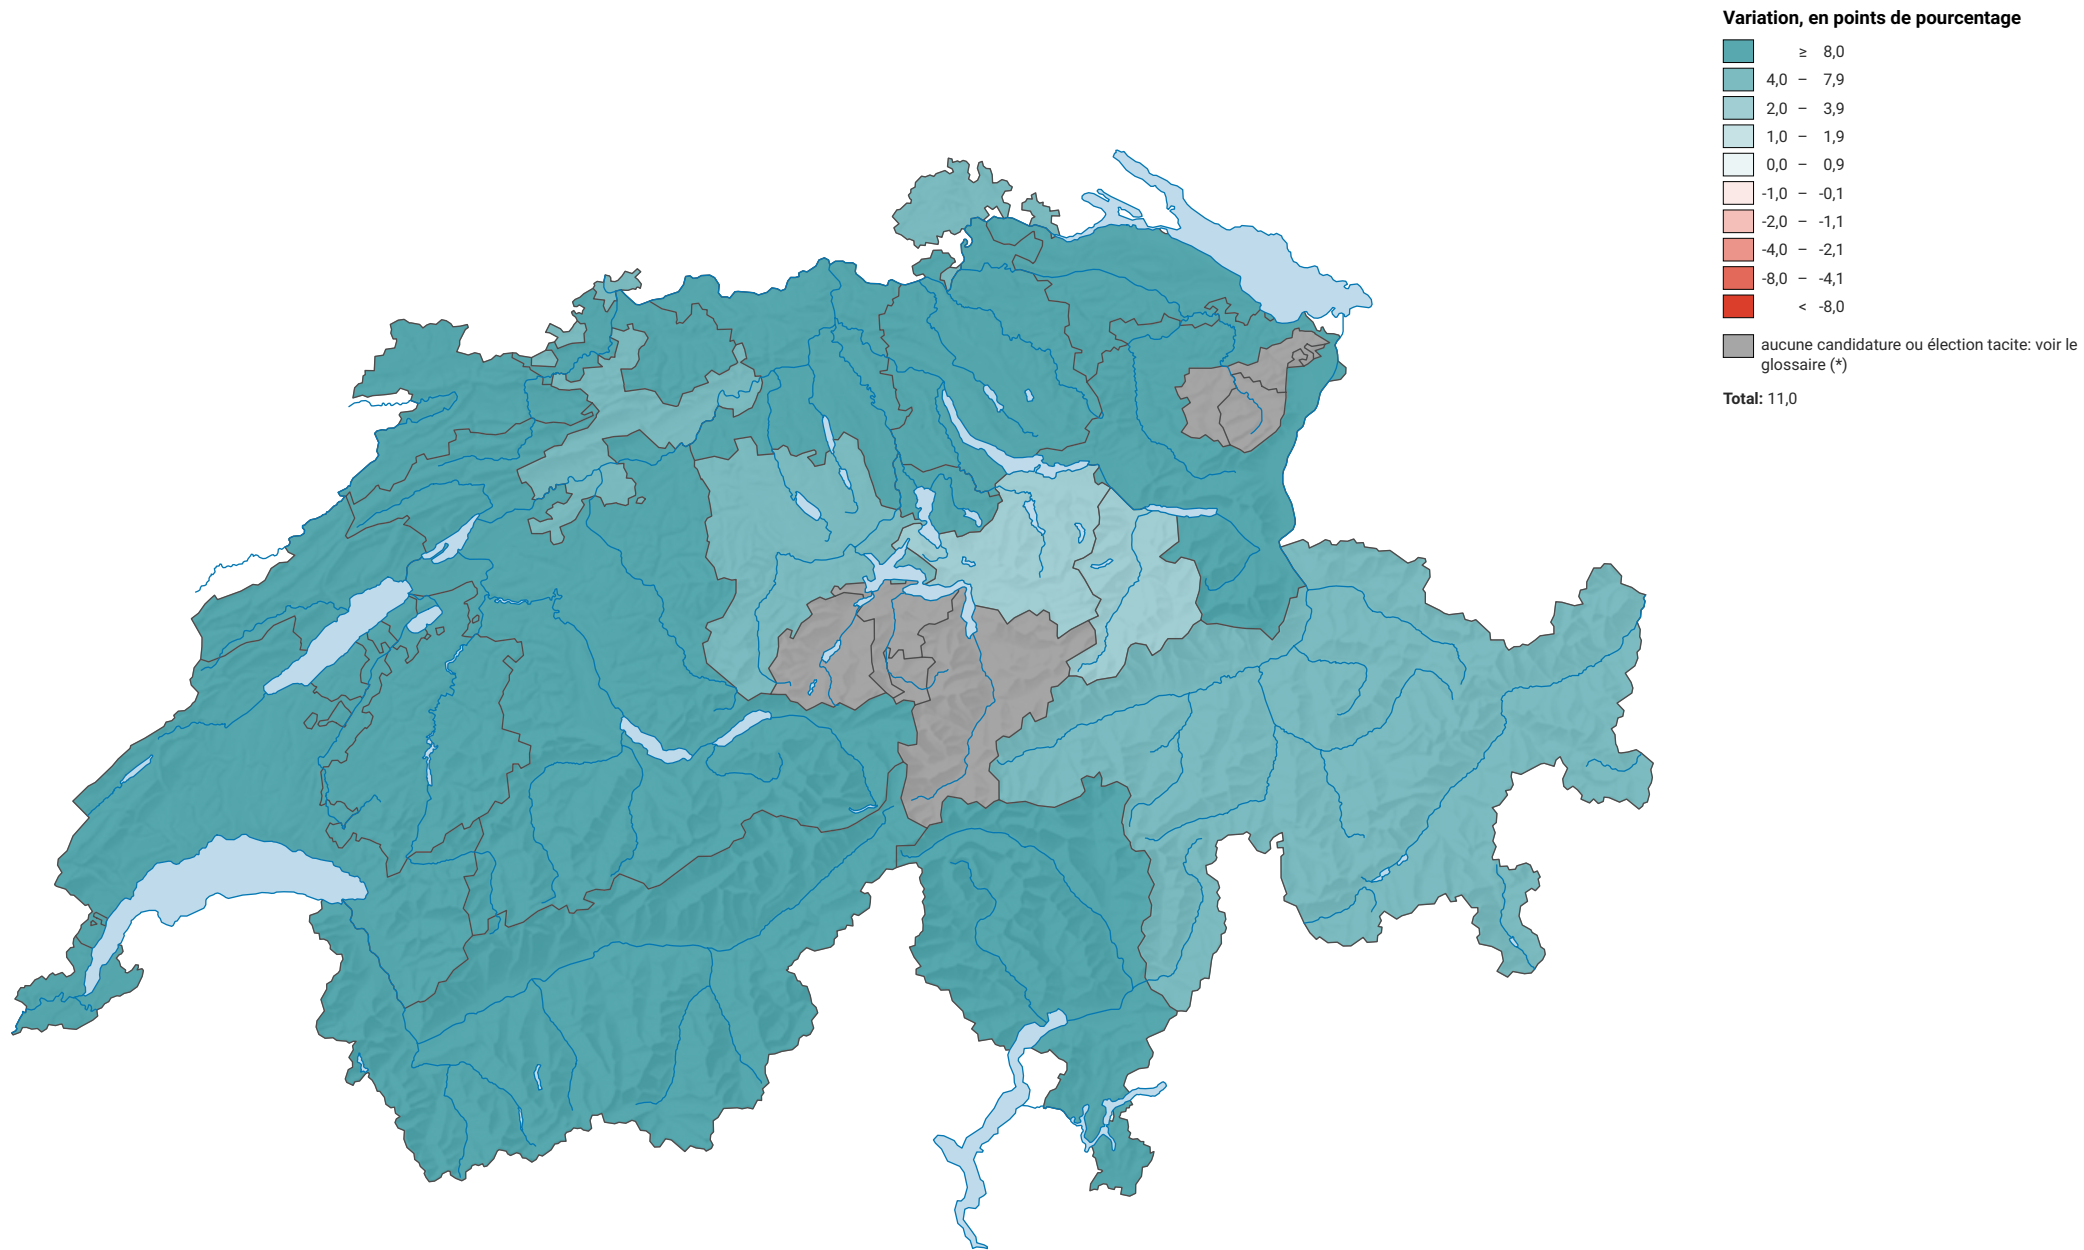

Variation de la force du parti écologiste suisse (PES), de 1979 à 2019

0 35 70 km

Niveau géographique:
Cantons