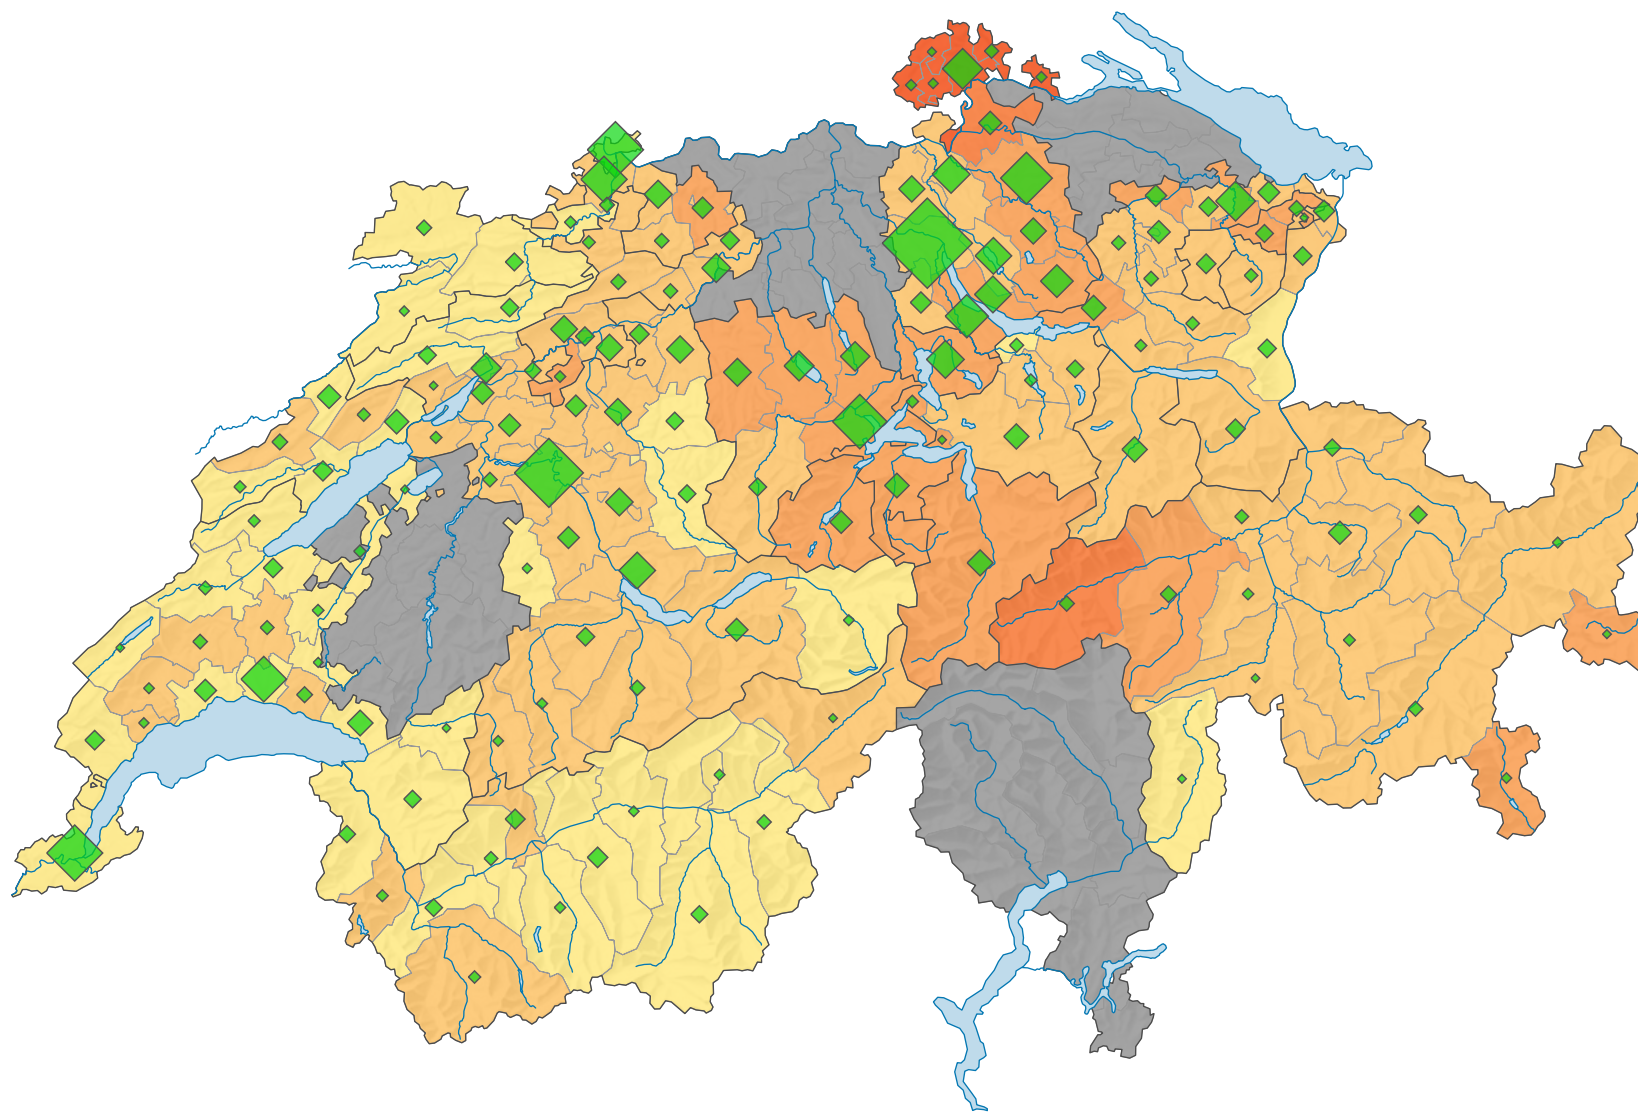

Participation, votation du 13.06.1976

Participation en %

■ pas de données: voir le glossaire (*)

Suisse: 34,5

Nombre de votants

Suisse: 1 297 500

Pour des raisons de lisibilité, la taille des symboles ayant une valeur inférieure à 1 000 a été augmentée.

0 35 70 km

Niveau géographique:
Districts