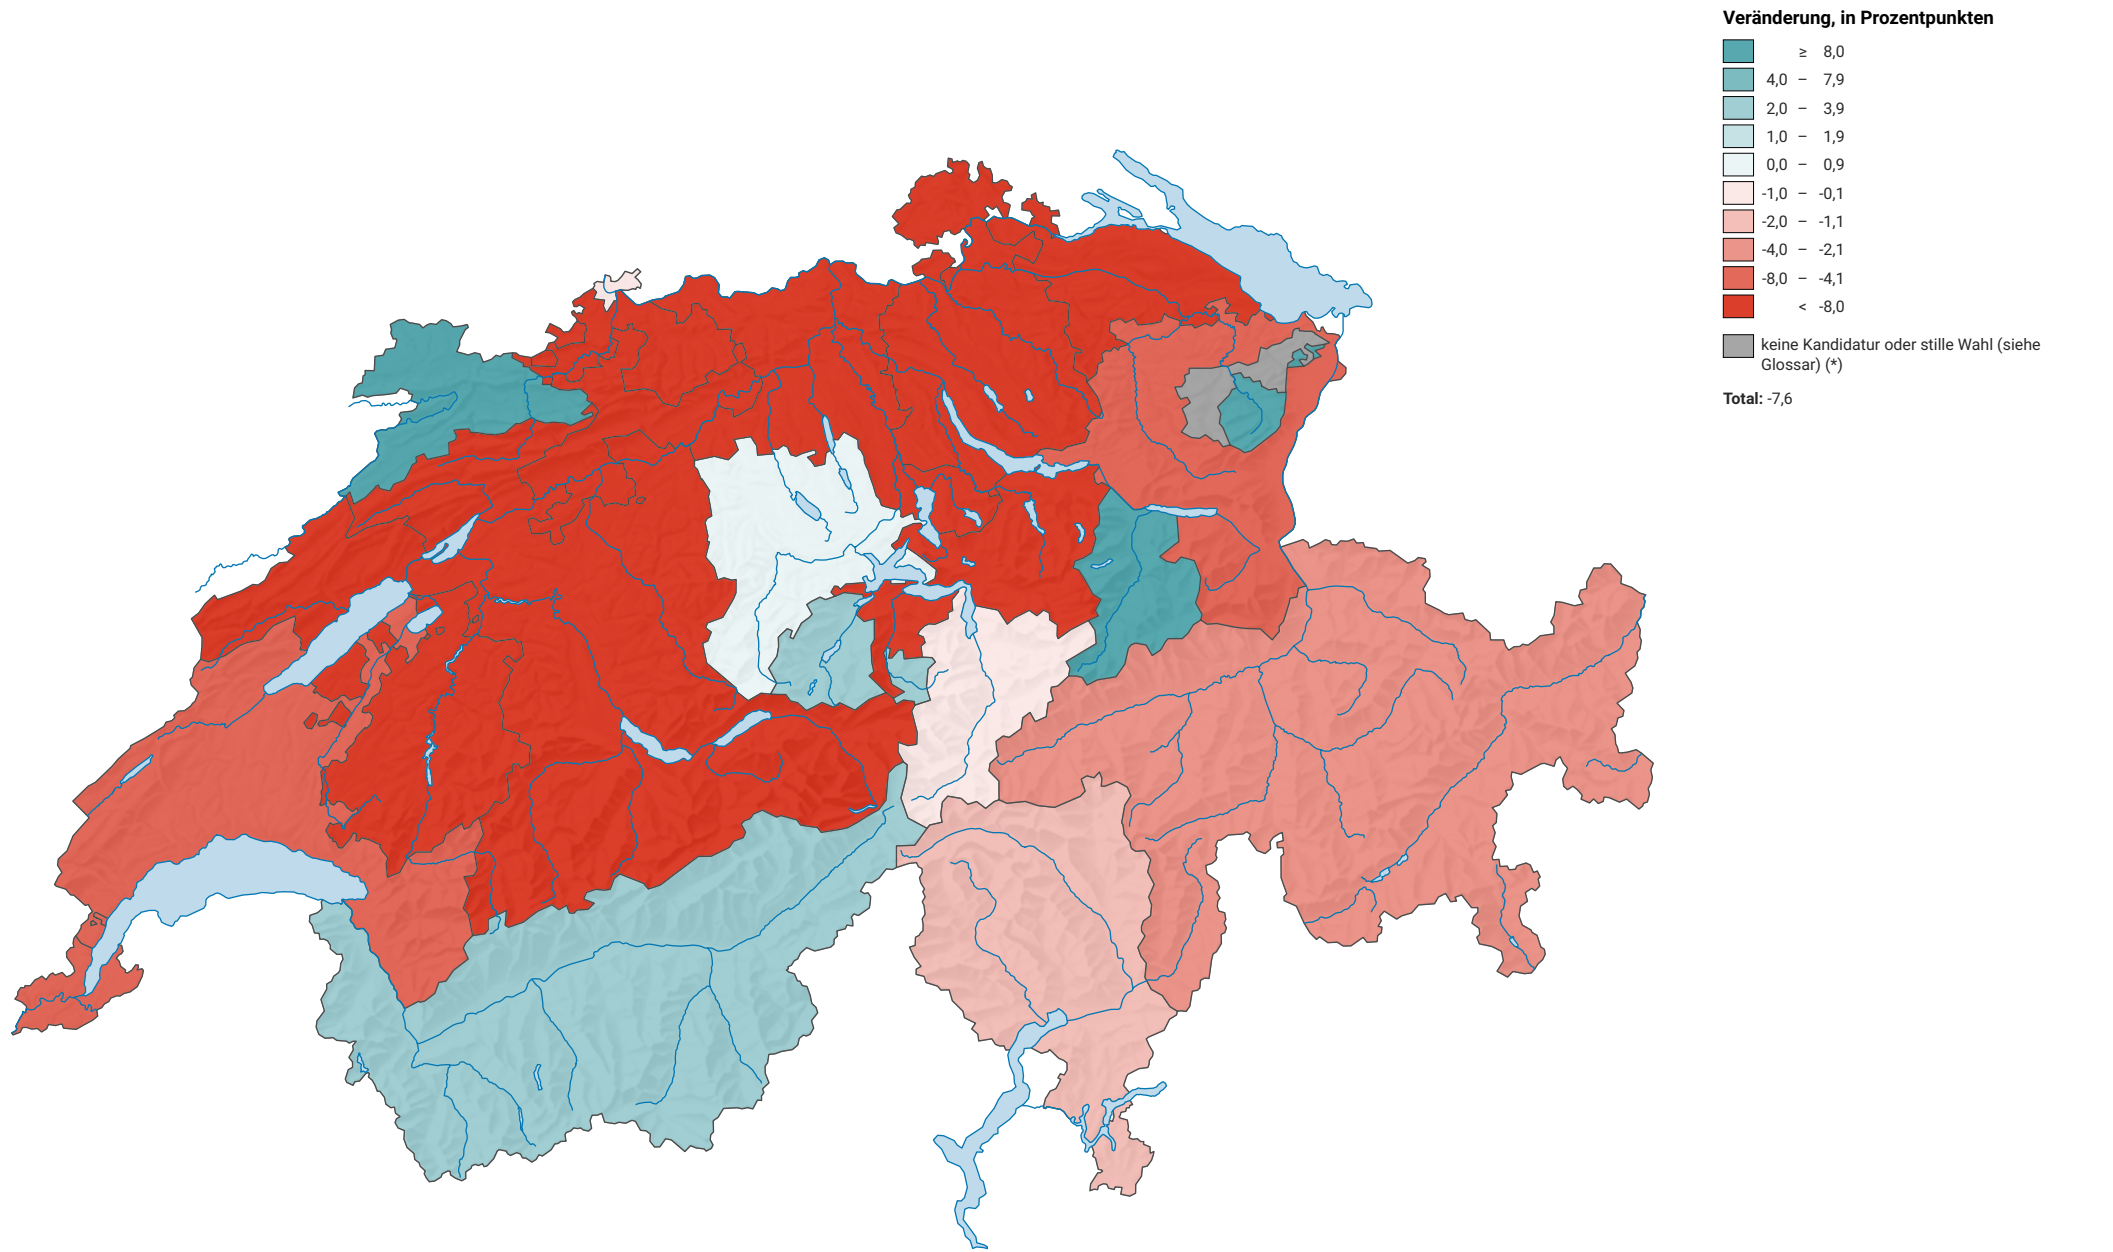

Veränderung der Parteistärke der Sozialdemokratischen Partei der Schweiz (SP), 1979-2019

0 35 70 km

Raumgliederung:
Kantone