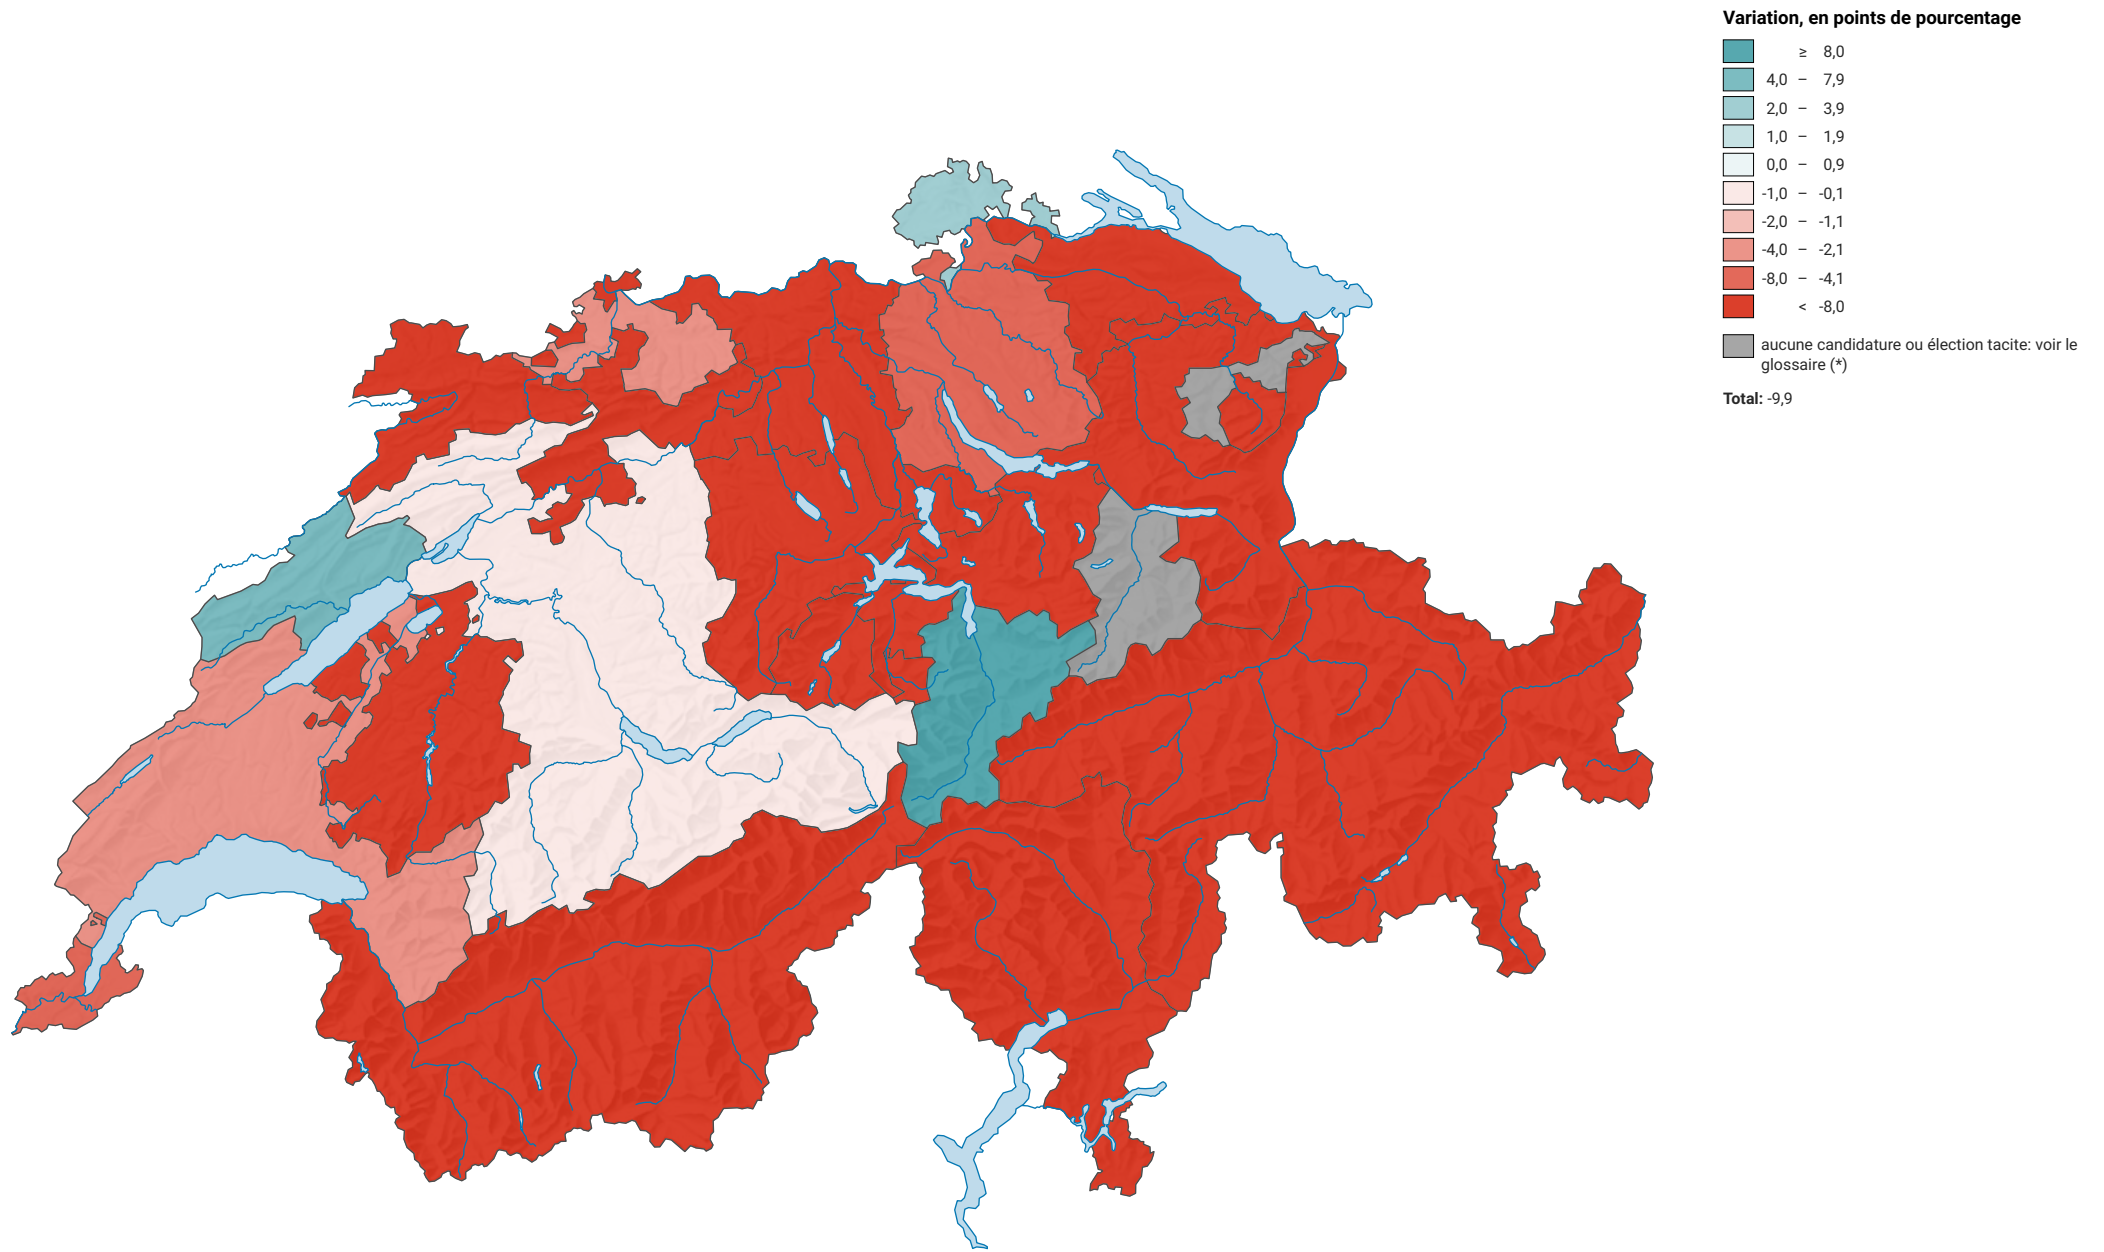

Variation de la force du Parti démocrate-chrétien suisse (PDC), de 1979 à 2019

0 35 70 km

Niveau géographique:
Cantons