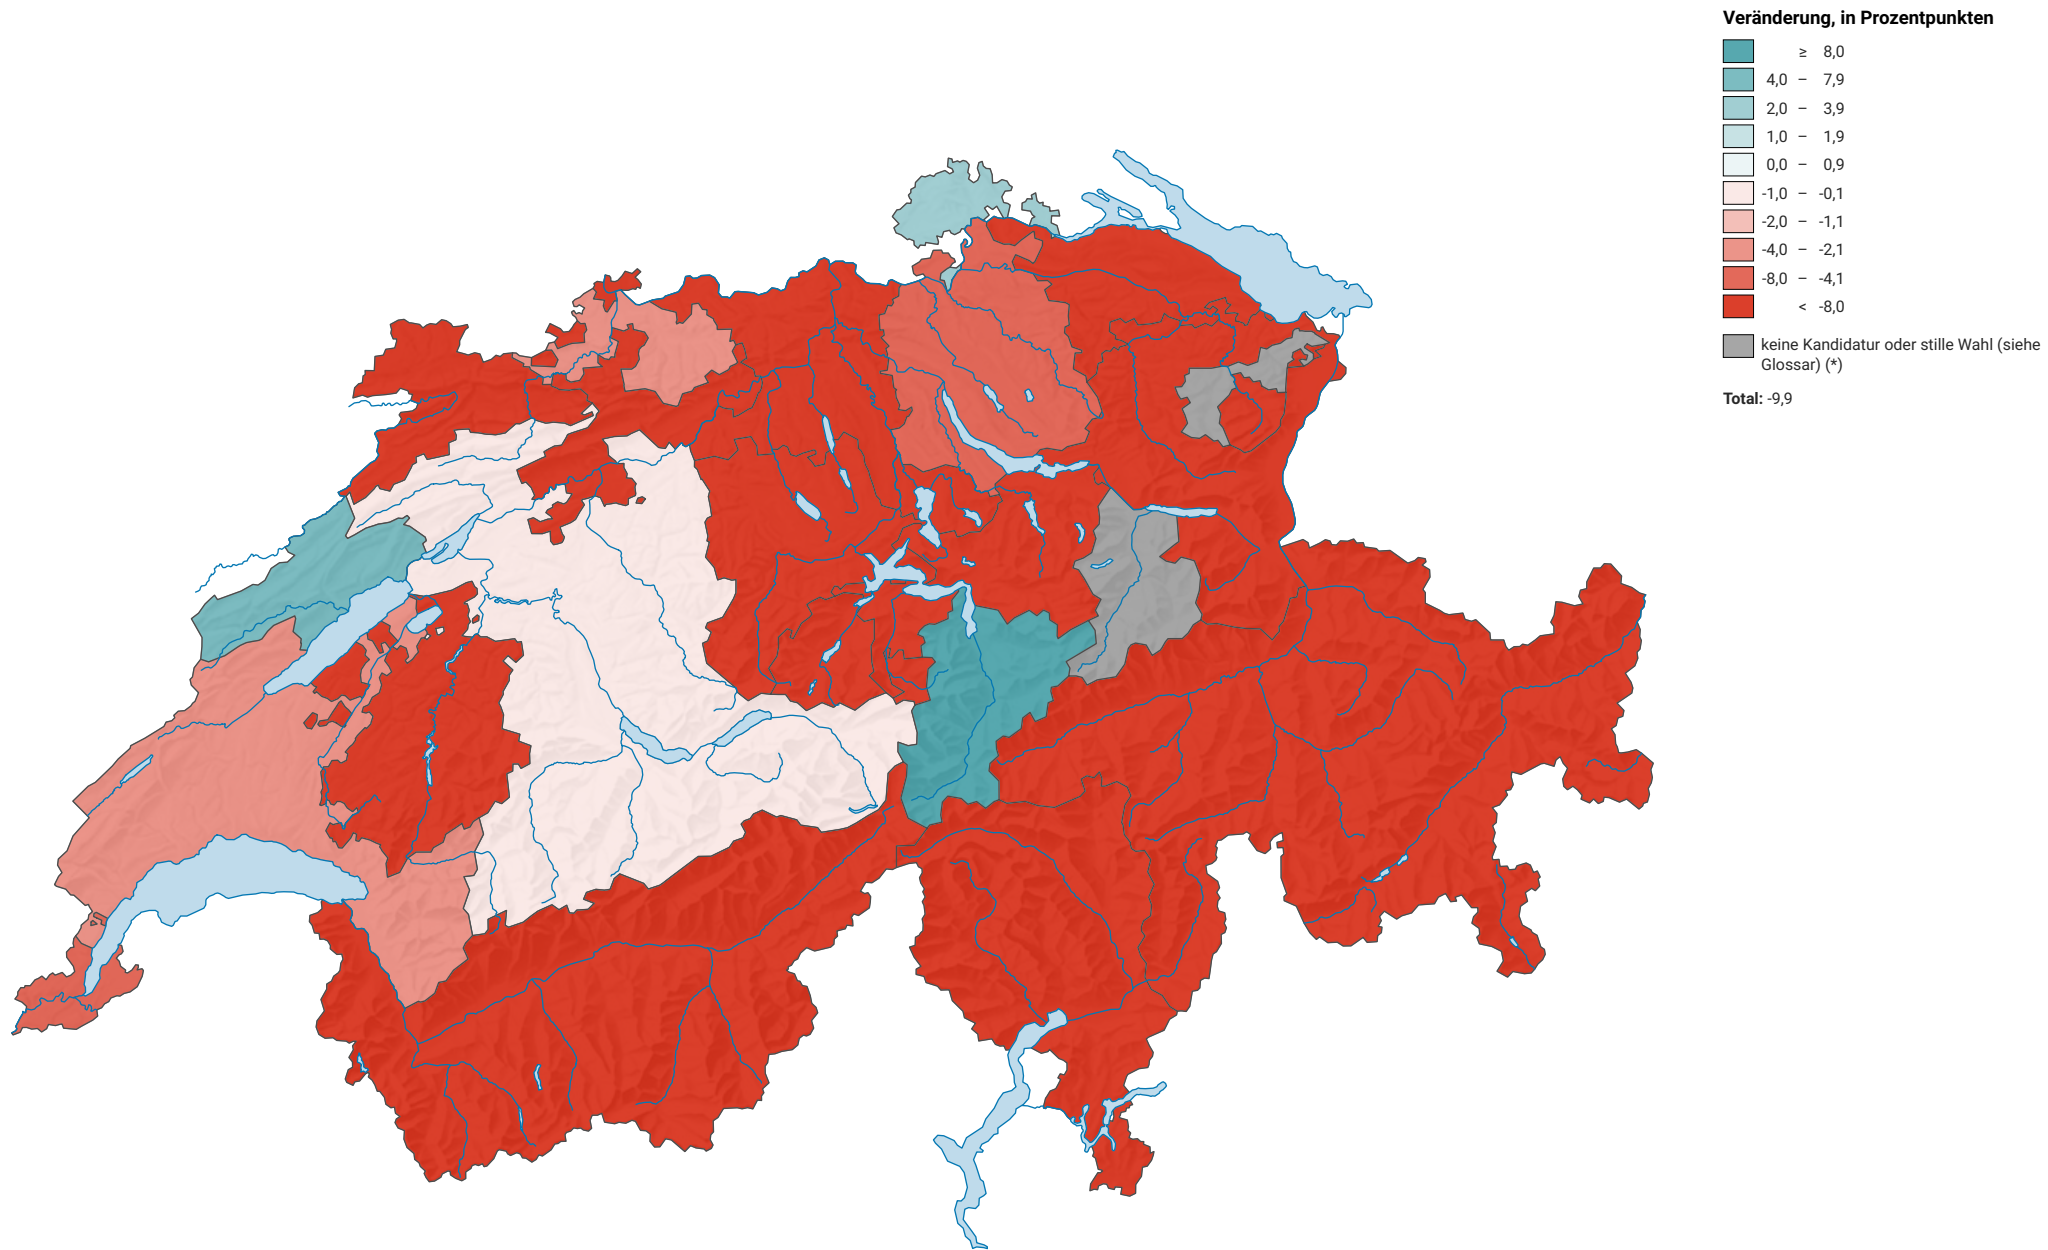

Veränderung der Parteistärke der Christlichdemokratischen Volkspartei (CVP), 1979-2019

0 35 70 km

Raumgliederung:
Kantone